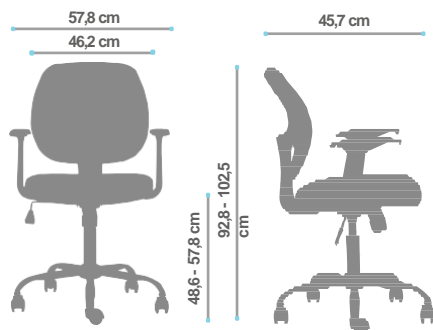

Medidas

Dirección: Av. Portugal 1382, Santiago, Santiago. Tel:(56-2) 25053293 / (56-2) 25053294. contacto@prido.cl

* Las especificaciones, dimensiones y colores de esta ficha técnica están sujetos a cambios sin aviso previo. Los colores de los productos dentro de la ficha pueden diferir de la realidad dependiendo de las condiciones de impresión de este. Las dimensiones dadas en este catálogo están medidas en centímetros.