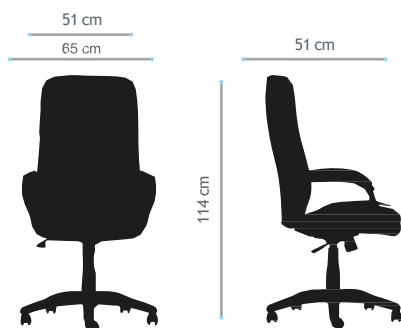

Medidas

Dirección: Av. Portugal 1382, Santiago, Santiago. Tel:(56-2) 25053293 / (56-2) 25053294. contacto@prido.cl

* Las especificaciones, dimensiones y colores de esta ficha técnica están sujetos a cambios sin aviso previo. Los colores de los productos dentro de la ficha pueden diferir de la realidad dependiendo de las condiciones de impresión de este. Las dimensiones dadas en este catálogo están medidas en centímetros.