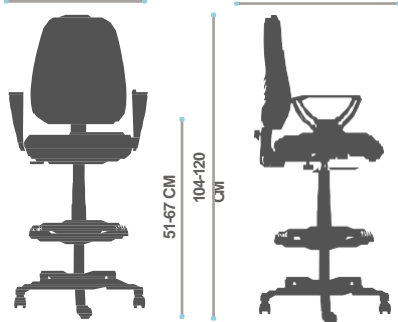

## Descripción

- Silla cajero con brazos fijos, de respaldo alto con asiento y respaldo tapizados. Esta silla cuenta con mecanismo pivotal, con regulación de altura con pistón a gas y aro regulable en altura de nylon.

## Componentes

- Asiento y respaldo tapizados en tela
- Regulación de altura del asiento
- Brazos fijos
- Mecanismo pivotal
- Aro de nylon
- Base nylon
- Ruedas de 50 mm

## Opciones

- **Brazos:**  
Sin Brazos, Brazos Fijos, Brazos Regulables en PP y Brazos 2D en PU.

## Medidas

57,5 CM con brazos

45,5 CM sin brazos

45 CM

Dirección: Av. Portugal 1382, Santiago, Santiago. Tel:(56-2) 25053293 / (56-2) 25053294. [contacto@prido.cl](mailto:contacto@prido.cl)

\* Las especificaciones, dimensiones y colores de esta ficha técnica están sujetos a cambios sin aviso previo. Los colores de los productos dentro de la ficha pueden diferir de la realidad dependiendo de las condiciones de impresión de este. Las dimensiones dadas en este catálogo están medidas en centímetros.