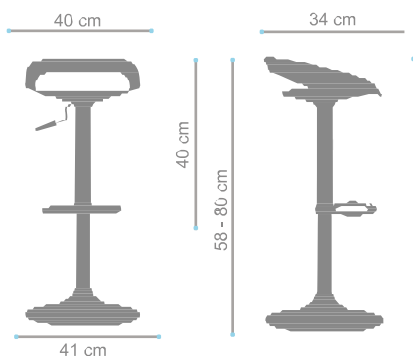

## Componentes

- Asiento en polipropileno de alta resistencia
- Estructura metálica tubular con apoya pies
- Mecanismo con regulación de altura
- Base plato

## Medidas