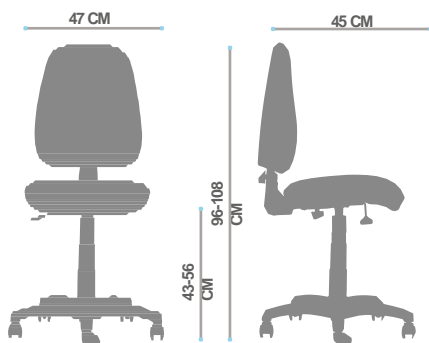

Imagen referencial

Descripción

- Silla Operativa con asiento y respaldo tapizados para clientes que prefieren sillas tradicionales a aquellas más modernas con respaldo en malla. Su confort es garantizado por la espuma de alta densidad (35 kg/m³), mientras que la garantía de 5 años se aplica gracias a la calidad de sus componentes de origen italiano.

Medidas

Componentes

- Asiento y respaldo tapizados en tela
- Regulación de altura del asiento
- Mecanismo pivotal
- Base nylon
- Ruedas de 50 mm

Opciones

- **Tapiz**
Renna / Coventry / Pegaso / Iseo / Eco Clean / Otros
- **Brazos**
Regulable Vento en poliuretano / Regulable Fritz en polipropileno / Fijo Golf en polipropileno / Fijo Polo en polipropileno / Fijo Gol en polipropileno
- **Base**
Cromada
- **Ruedas**
Ruedas para piso duro 50 mm (antiestáticas)
Ruedas para piso duro 65 mm (antiestáticas)