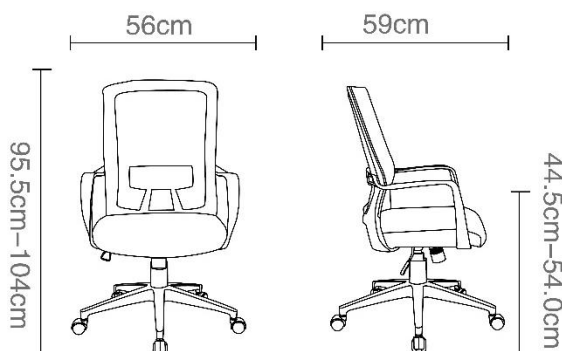

Imagen referencial

Descripción

- Silla Happy de diseño moderno para dar un nuevo aire al espacio de trabajo. Su tamaño es compacto y cumple con los requerimientos básicos de un cómodo respaldo en malla, asiento tapizado y mecanismo reclinable.

Características

- Estructura negra
- Respaldo en malla
- Apoyo lumbar fijo
- Brazos fijos de polipropileno
- Asiento tapizado en tela con espuma 30 D
- Mecanismo reclinable
- Gas clase 3
- Base nylon negra

Opcionales

- Cabecero en malla negra.
- Versiones disponibles:
Malla negra/Asiento negro

Medidas

Dirección: Av. Portugal 1382, Santiago, Santiago. Tel:(56-2) 25053293 / (56-2) 25053294. contacto@prido.cl

* Las especificaciones, dimensiones y colores de esta ficha técnica están sujetos a cambios sin aviso previo. Los colores de los productos dentro de la ficha pueden diferir de la realidad dependiendo de las condiciones de impresión de este. Las dimensiones dadas en este catálogo están medidas en centímetros.