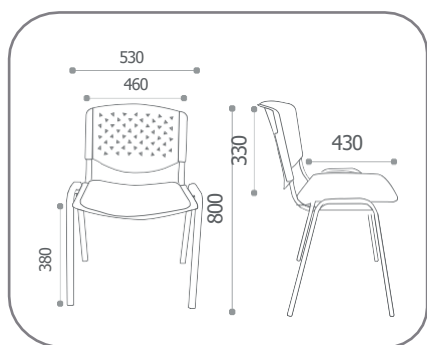

Medidas

Dirección: Av. Portugal 1382, Santiago, Santiago. Tel:(56-2) 25053293 / (56-2) 25053294. contacto@prido.cl

* Las especificaciones, dimensiones y colores de esta ficha técnica están sujetos a cambios sin aviso previo. Los colores de los productos dentro de la ficha pueden diferir de la realidad dependiendo de las condiciones de impresión de este. Las dimensiones dadas en este catálogo están medidas en centímetros.