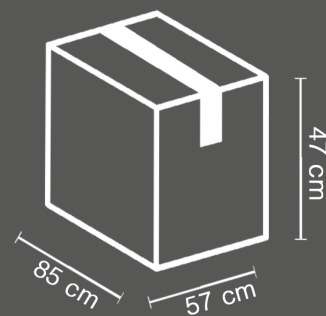

Ficha Técnica

Silla Lounge

COB

- Taburete con estructura de acero pintado gris
- Cuatro patas, con apoya pies
- Asiento y respaldo bajo de PP negro o blanco

Altura
96,5 cm

Ancho total
45 cm

Altura asiento
76 cm

Medidas asiento
(ancho/profundidad)
38,5 / 35,5 cm

Medidas respaldo
(ancho/alto)
46 / 25 cm

Dimensión Caja:
(Cuatro unidades por caja)
Peso: 21,2 kg

*Imágenes y medidas referenciales. Medidas y colores pueden variar.