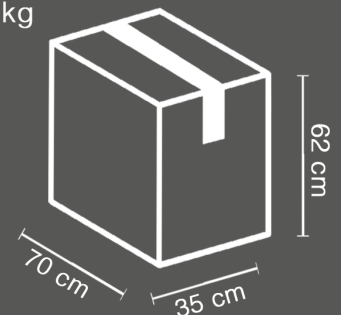

Ficha Técnica

Silla Profesional

GOYA

- Mecanismo sincrónico
- Fijación en múltiples posiciones con sistema de tensión regulable
- Apoya cabezas de malla regulable en altura, opcional
- Respaldo de malla con soporte lumbar dinámico
- Apoya brazos de PU regulables en altura
- Asiento de espuma inyectada tapizado en tela
- Gas de 120mm
- Base de nylon de 660mm
- Ruedas de PU negras de 60mm

Altura respaldo
Mín 119cm - Máx 129cm

Altura asiento
Mín 43cm - Máx 53cm

Ancho total
63cm

Medidas asiento
(ancho/profundidad)
49 / 48 cm

Medidas respaldo
(ancho/alto)
46 / 55 cm

Dimensión Caja

Peso:
17,9 kg

*Imágenes y medidas referenciales. Medidas y colores pueden variar.