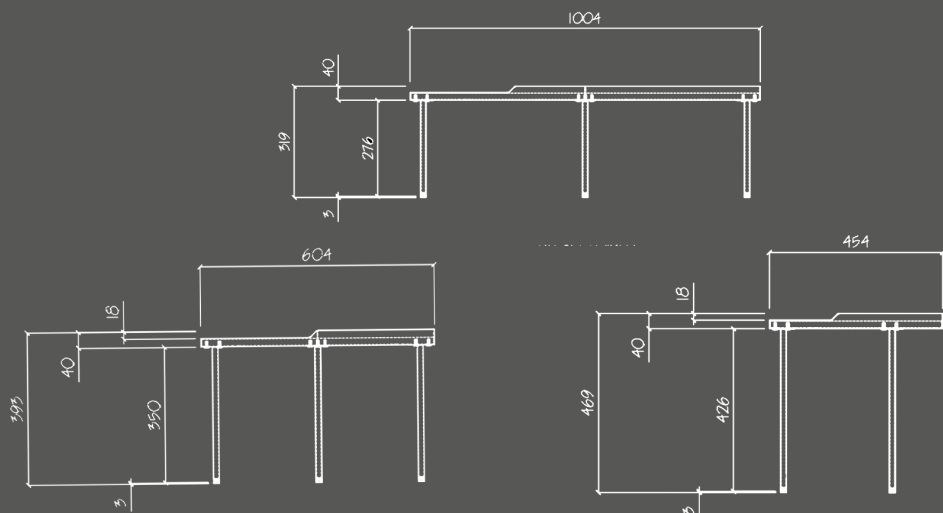

ORION

-Mesa con cubierta redonda de MFC de 18mm negro o peral

-Borde de acero doblado redondo con borde en dos alturas

-Cuatro patas de tubo redondo pintado negro de diámetro 16mm con regatón

-Disponible en tres medidas, de distinto diámetro y altura (45*47 – 60*40 – 100*32)

-Se venden por unidad, posibilidad de usarlas en como conjunto o por separado

Dimensión Caja

ORION 45: 53,5*52,5*11,5
ORION 60: 68,5*67,5*11,5
ORION 100: 108,5*107,5*11,5

*Imágenes y medidas referenciales. Medidas y colores pueden variar.