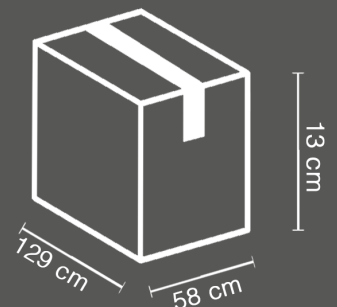

POLARIS

-Mesa ovalada con cubierta de MFC en tono peral

-Placa de acero negro de 4mm en doble altura y en diagonal a cubierta principal

-Base negra de tubo de acero cuadrado en zigzag

-Cuatro patas de tubo redondo de 16mm

-Regatón ajustable en altura para nivelación

Dimensión Caja

*Imágenes y medidas referenciales. Medidas y colores pueden variar.