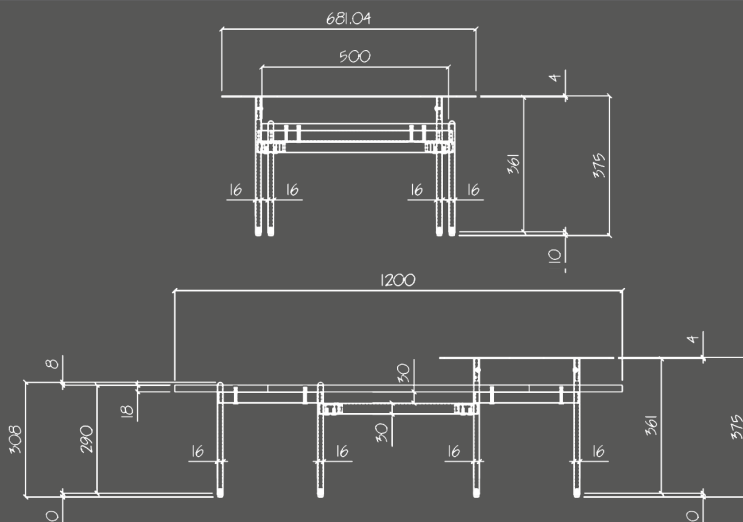

POLARIS

-Mesa ovalada con cubierta de MFC en tono peral

-Placa de acero negro de 4mm en doble altura y en diagonal a cubierta principal

-Base negra de tubo de acero cuadrado en zigzag

-Cuatro patas de tubo redondo de 16mm

-Regatón ajustable en altura para nivelación

Dimensión Caja

*Imágenes y medidas referenciales. Medidas y colores pueden variar.