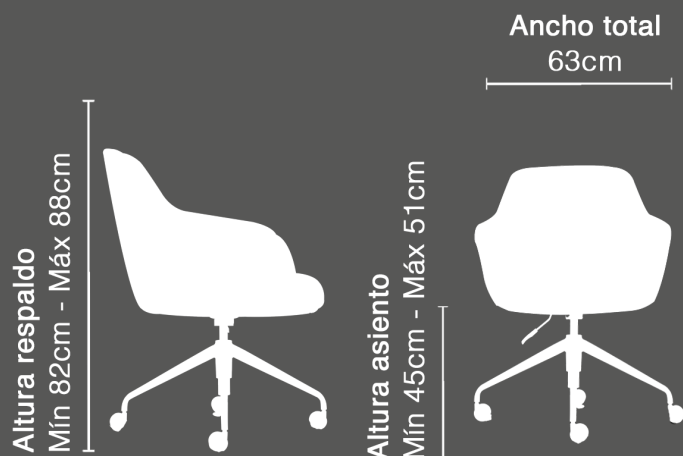

## VITO

-Silla con respaldo, asiento y apoyabrazos de madera contrachapada cubiertos por espuma inyectada y tapizada.

-Mecanismo sin inclinación, ajustable en altura con gas clase 3

-Base de cuatro puntas de 630 mm pintada negro

-Ruedas de nylon de 55 mm negro con gris

-Disponibles en color beige, gris y coral

Medidas asiento  
(ancho/profundidad)  
48 / 48 cm

Altura brazos  
15 cm

Dimensión Caja

Peso:  
13 Kg

\*Imágenes y medidas referenciales. Medidas y colores pueden variar.