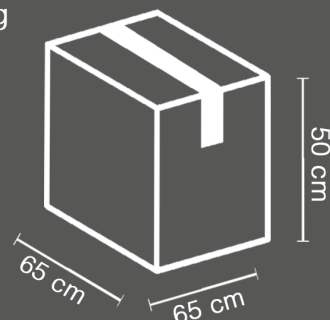

-Ruedas de nylon de 55 mm negro con gris

-Disponibles en color beige, gris y coral

Medidas asiento  
(ancho/profundidad)  
48 / 48 cm

Altura brazos  
15 cm

Dimensión Caja

Peso:  
13 Kg

\*Imágenes y medidas referenciales. Medidas y colores pueden variar.