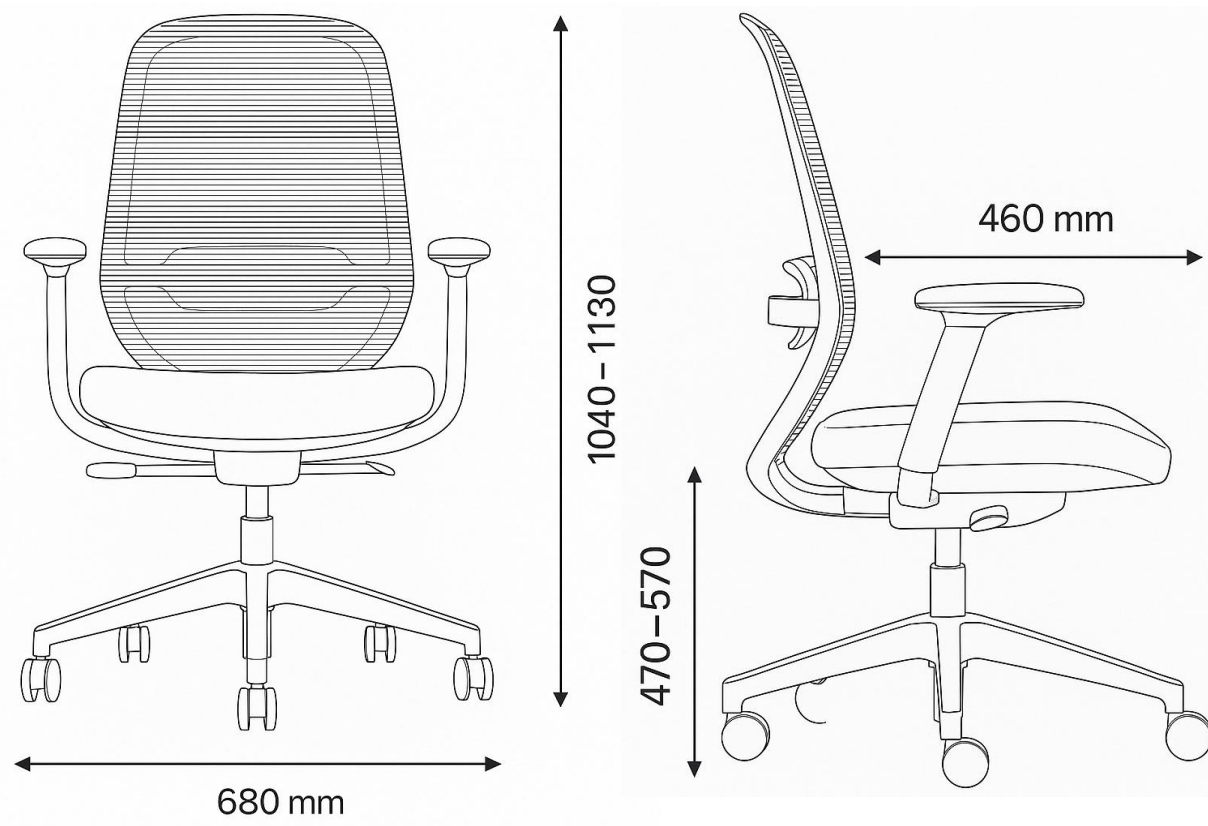

SILLA BUDI GRIS

## SILLA BUDI GRIS

Silla Ejecutiva

### Ficha Técnica

- Mecanismo autopesante con 4 bloqueos.
- Deslizador de asiento 53 mm.
- Respaldo de malla con marco PA + GF.
- Soporte lumbar regulable en altura.
- Brazos de PU 4D regulables.
- Asiento de espuma moldeada 50 kg/m<sup>3</sup>.
- Tablero de madera 14 mm tapizado en gris.

#### Dimensión Caja

Peso:  
19,5 kg

- 2 años de garantía
- Procedencia: China