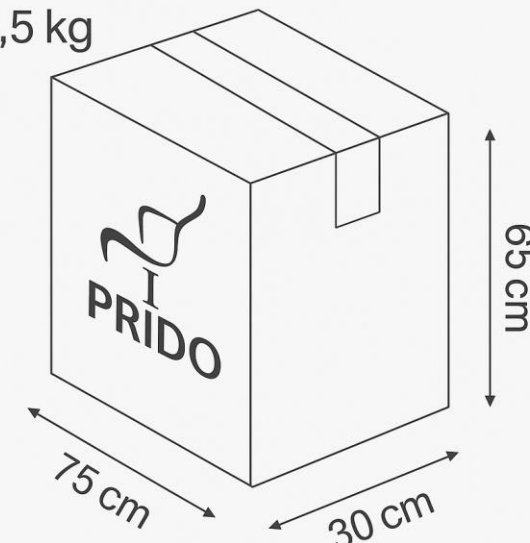

SILLA BUDI GRIS

## SILLA BUDI GRIS

Silla Ejecutiva

### Ficha Técnica

- Mecanismo autopesante con 4 bloqueos.
- Deslizador de asiento 53 mm.
- Respaldo de malla con marco PA + GF.
- Soporte lumbar regulable en altura.
- Brazos de PU 4D regulables.
- Asiento de espuma moldeada 50 kg/m<sup>3</sup>.
- Tablero de madera 14 mm tapizado en gris.

#### Dimensión Caja

Peso:  
19,5 kg

- 2 años de garantía
- Procedencia: China