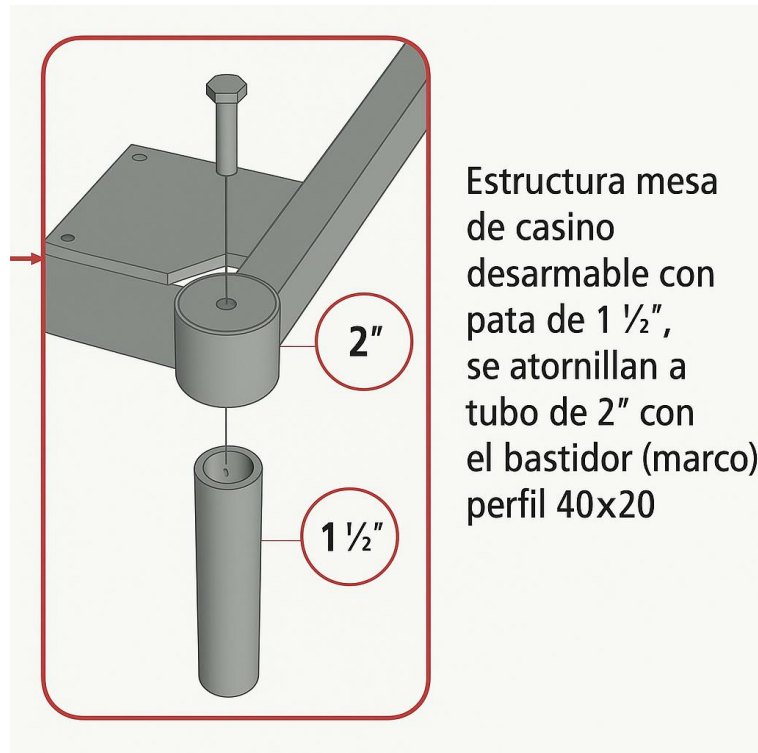

EDESIA

Mesa Casino

Ficha Técnica

- Cubierta melamina (18 mm de espesor).
- Cantos de PVC de 2 mm de espesor.
- Cubierta color blanco.
- Estructura de mesa casino desarmable perfil 1" 1/2 .
- Marco perfil 40x20.
- Estructura metálica electropintada de 1.5 mm de espesor.

colores estructura metálica.

grafito	estrella	gris MT	negro	aluminio MT
bco.brillante	blanco MT	méxico	**terrano	**nopal

Dimensiones Melamina

- 80 cm x 80 cm
- 120 cm x 80 cm
- 150 cm x 80 cm
- 180 cm x 80 cm
- 200 cm x 80 cm
- 6 meses de garantía
- Procedencia: Chile