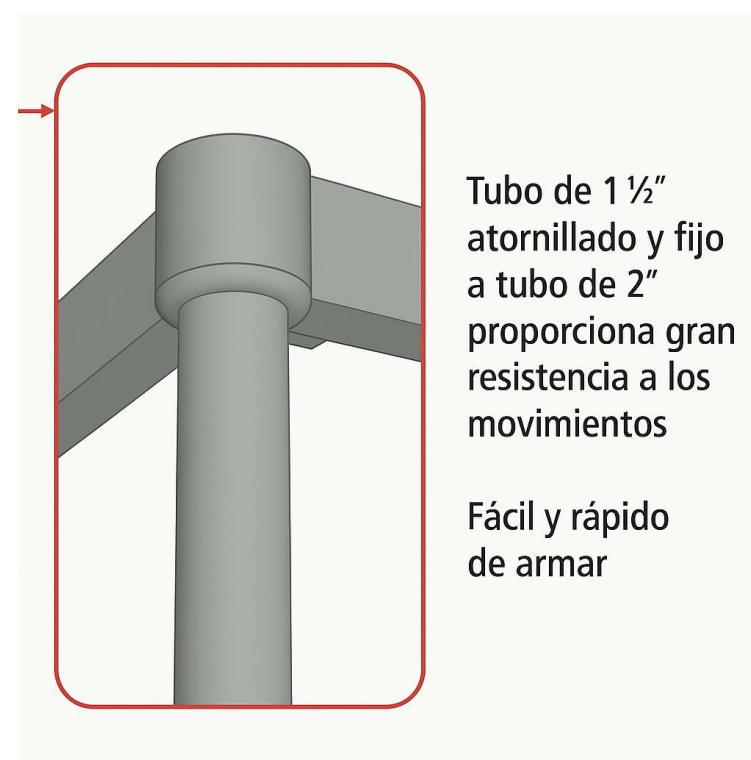

EDESIA

Mesa Casino

Ficha Técnica

- Cubierta melamina (18 mm de espesor).
- Cantos de PVC de 2 mm de espesor.
- Cubierta color blanco.
- Estructura de mesa casino desarmable perfil 1" 1/2 .
- Marco perfil 40x20.
- Estructura metálica electropintada de 1.5 mm de espesor.

colores estructura metálica.

grafito	estrella	gris MT	negro	aluminio MT
bco.brillante	blanco MT	méxico	**terrano	**nopal

Dimensiones Melamina

- 80 cm x 80 cm
- 120 cm x 80 cm
- 150 cm x 80 cm
- 180 cm x 80 cm
- 200 cm x 80 cm
- 6 meses de garantía
- Procedencia: Chile