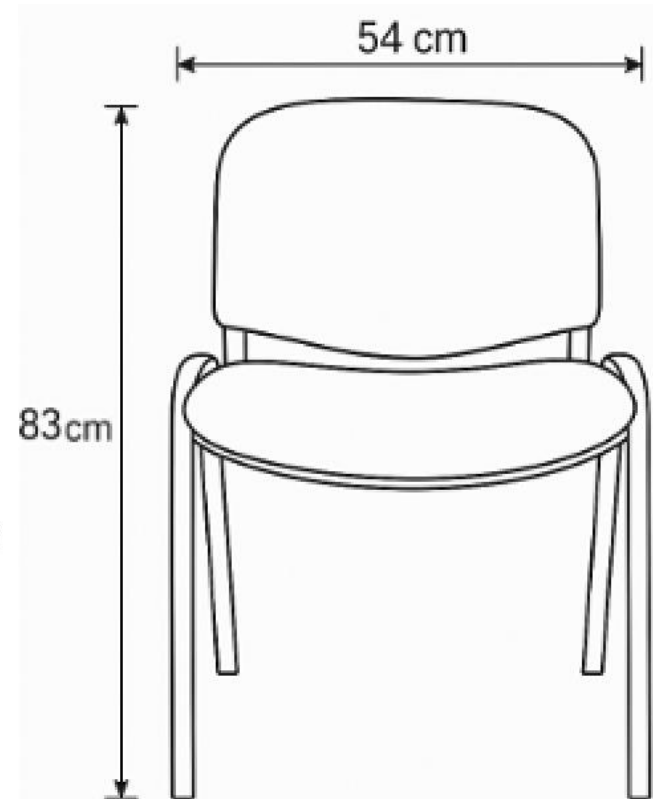

## ISO TAPIZADA

Silla de Visita

### Ficha Técnica

- Asiento y respaldo tapizado.
- Tela o eco cuero a elección (según paleta de colores).
- Estructura acero oval de 1.5 mm.
- Pintura electroestática (según paleta de colores).
- Apilable de hasta 5 unidades.