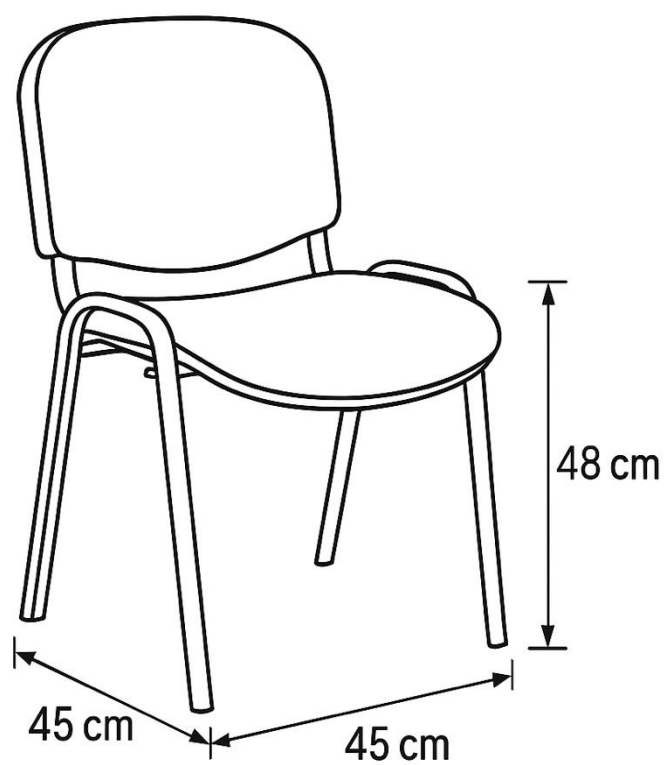

## ISO TAPIZADA

Silla de Visita

### Ficha Técnica

- Asiento y respaldo tapizado.
- Tela o eco cuero a elección (según paleta de colores).
- Estructura acero oval de 1.5 mm.
- Pintura electroestática (según paleta de colores).
- Apilable de hasta 5 unidades.