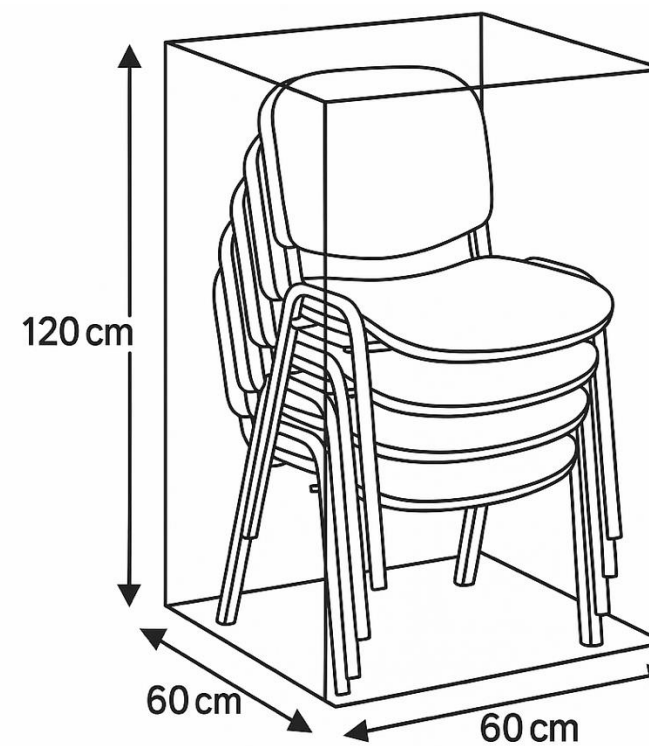

Color estructura acero