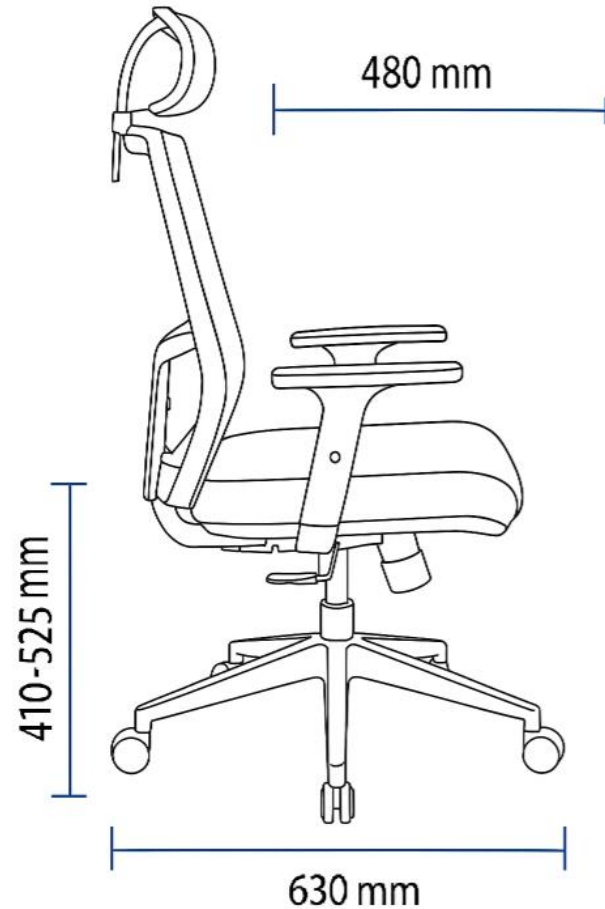

KHAUS

Silla Ejecutiva

Ficha Técnica

- Respaldo en malla poliéster negro.
- Asiento con espuma inyectada moldeada..
- Brazos regulables 3D.
- Mecanismo sincrónico con posiciones de bloqueo.
- Base estrella nylon + fibra de vidrio de 630 mm.
- Ruedas nylon 60 mm negras.

Peso: 16 kg

- 1 años de garantía
- Procedencia: China