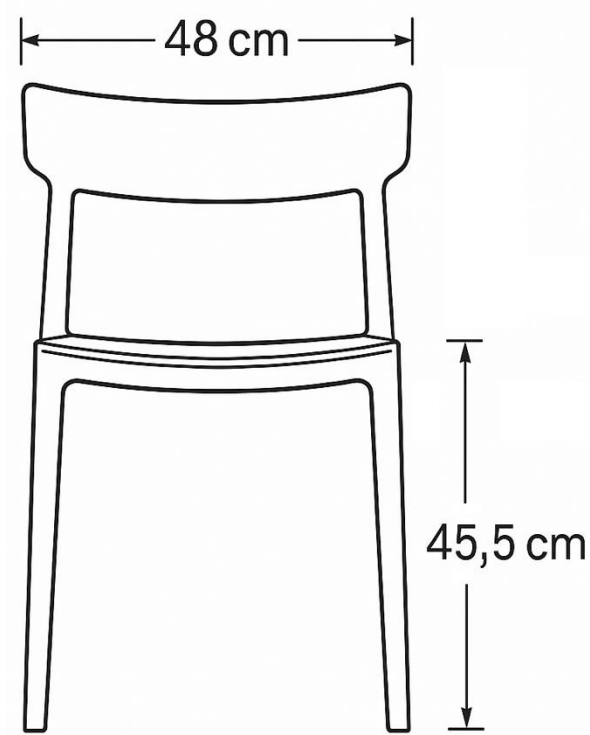

## Ficha Técnica

- Mono estructura de polipropileno.
- 30% de fibra de vidrio.
- Protección UV.
- Apilable hasta 3 unidades.
- Disponible en gris, verde y azulino.

**Dimensión Caja**  
(Tres unidades por caja)  
Peso: 13 kg