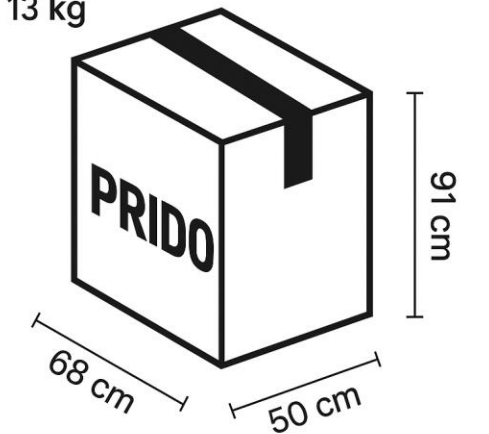

## Ficha Técnica

- Mono estructura de polipropileno.
- 30% de fibra de vidrio.
- Protección UV.
- Apilable hasta 3 unidades.
- Disponible en gris, verde y azulino.

**Dimensión Caja**  
(Tres unidades por caja)  
Peso: 13 kg