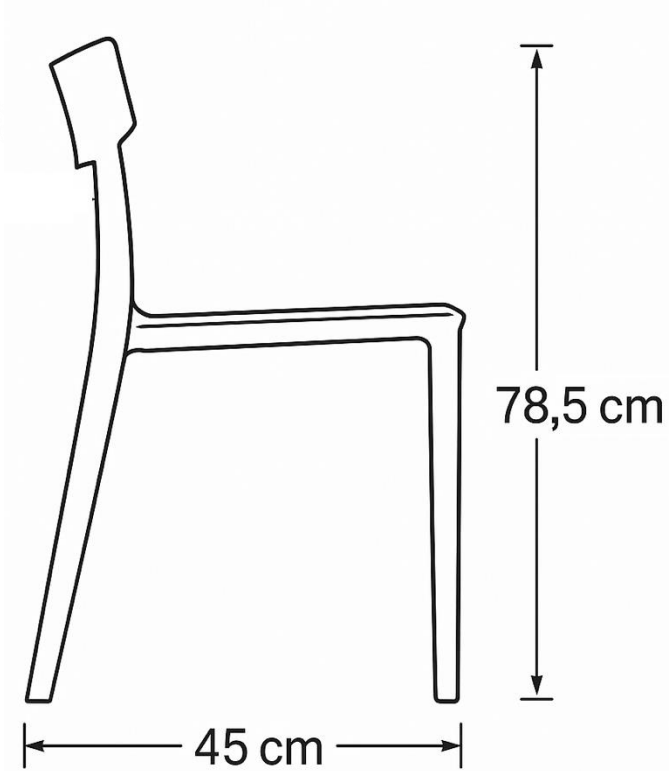

## Ficha Técnica

- Mono estructura de polipropileno.
- 30% de fibra de vidrio.
- Protección UV.
- Apilable hasta 3 unidades.
- Disponible en gris, verde y azulino.

**Dimensión Caja**  
(Tres unidades por caja)  
Peso: 13 kg