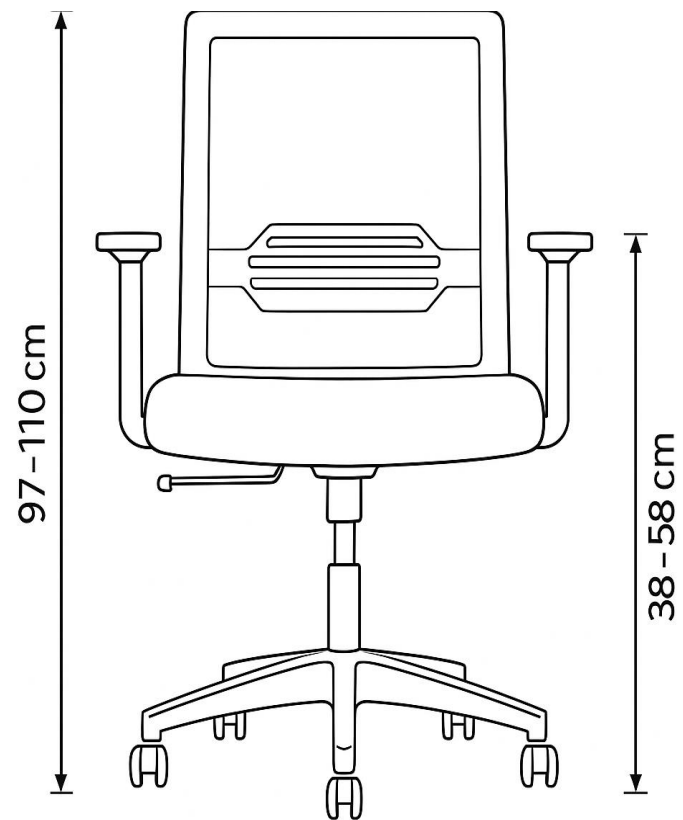

## GENT

Silla Operativa

### Ficha Técnica

- Respaldo en malla con soporte lumbar fijo.
- Apoyabrazos de PU regulables en altura.
- Asiento de espuma inyectada tapizado.
- Fijación en tres posiciones.
- Sistema de tensión regulable.
- Mecanismo sincrónico con deslizador de asiento.
- Gas de 100 mm.
- Opción de cambio de malla con respaldo a color.

#### Dimensión Caja

Peso:  
14,5 kg

- 2 años de garantía
- Procedencia: China