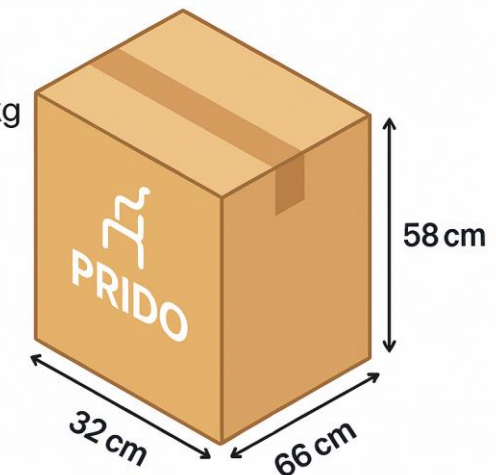

## GENT

Silla Operativa

#### Dimensión Caja

Peso:  
14,5 kg

- 2 años de garantía
- Procedencia: China