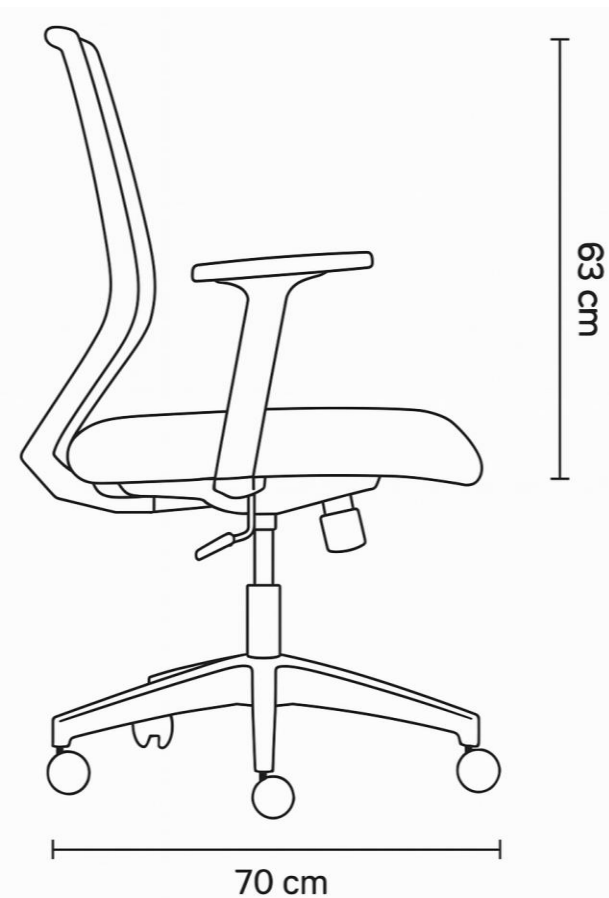

## GENT

Silla Operativa

### Ficha Técnica

- Respaldo en malla con soporte lumbar fijo.
- Apoyabrazos de PU regulables en altura.
- Asiento de espuma inyectada tapizado.
- Fijación en tres posiciones.
- Sistema de tensión regulable.
- Mecanismo sincrónico con deslizador de asiento.
- Gas de 100 mm.
- Opción de cambio de malla con respaldo a color.

#### Dimensión Caja

Peso:  
14,5 kg

- 2 años de garantía
- Procedencia: China