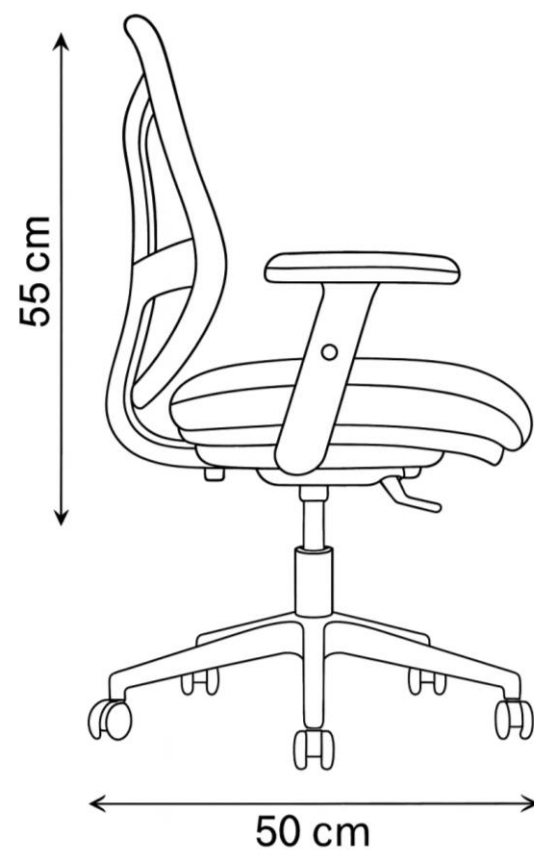

FICHA TÉCNICA - IDENTITY

65 cm
47 cm

Cabecero tapizado en tela negra (Opcional).

Identity

Silla Ejecutiva

Ficha Técnica

- Asiento tapizado en tela negra .
- Respaldo en malla negra .
- Asiento regulable en altura.
- Brazos de poliuretano regulable en altura.
- Mecanismo sincrónico multibloqueo.
- Base nylon (opcional aluminio).
- Ruedas de 50 mm (opcional antiestáticas 50 mm).