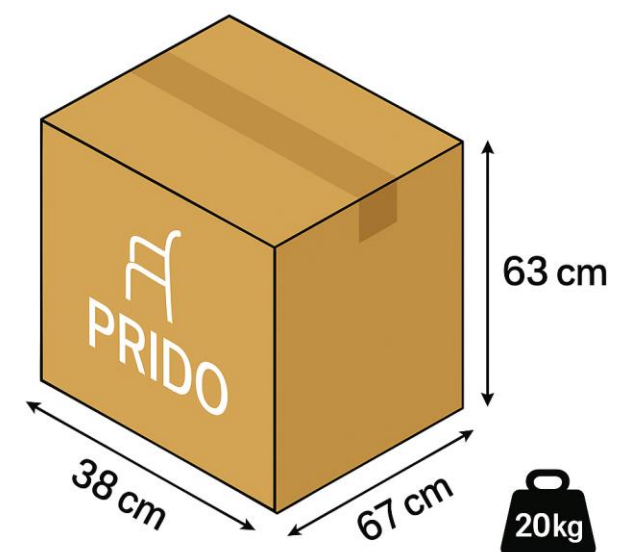

FICHA TÉCNICA - IDENTITY

65 cm
47 cm

Cabecero tapizado en tela negra (Opcional).

Identity

Silla Ejecutiva

Ficha Técnica

- Asiento tapizado en tela negra .
- Respaldo en malla negra .
- Asiento regulable en altura.
- Brazos de poliuretano regulable en altura.
- Mecanismo sincrónico multibloqueo.
- Base nylon (opcional aluminio).
- Ruedas de 50 mm (opcional antiestáticas 50 mm).