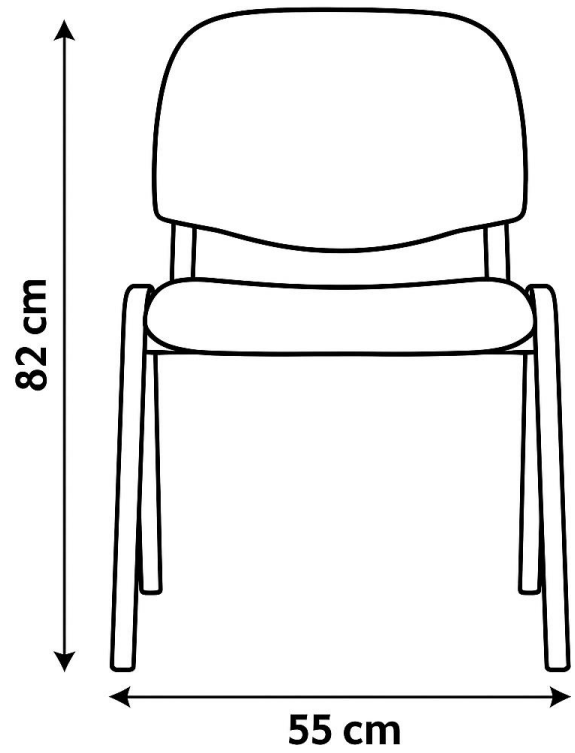

## Isósceles Tapizada

Silla de Visita

### Ficha Técnica

- Asiento y respaldo tapizados en tela color negro.
- Espuma de alta densidad (35 kg/m<sup>3</sup>).
- Estructura Acero oval de 1.3 mm.
- Pintura Electroestática.
- Producto importado.