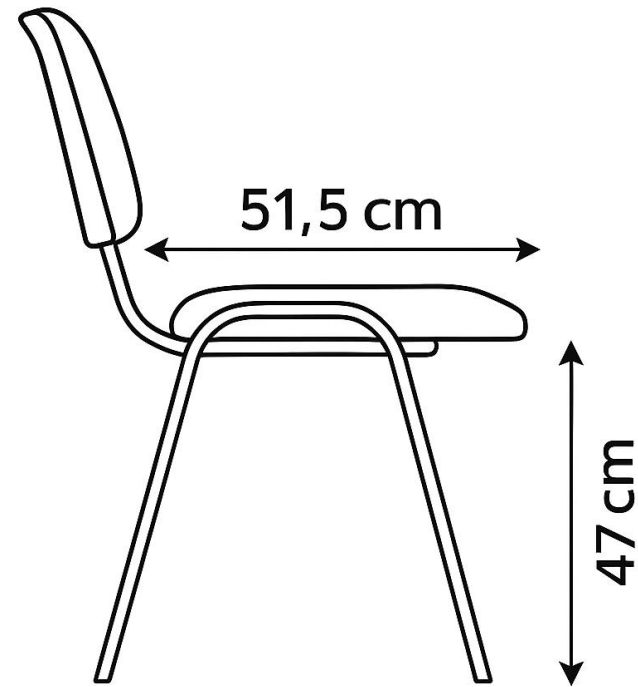

## Isósceles Tapizada

Silla de Visita

### Ficha Técnica

- Asiento y respaldo tapizados en tela color negro.
- Espuma de alta densidad (35 kg/m<sup>3</sup>).
- Estructura Acero oval de 1.3 mm.
- Pintura Electroestática.
- Producto importado.