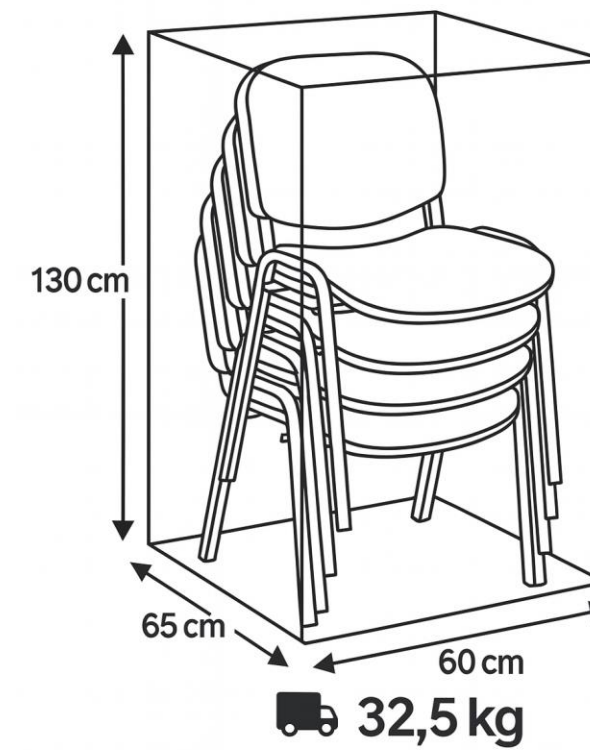

### Ficha Técnica

- Asiento y respaldo tapizados en tela color negro.
- Espuma de alta densidad (35 kg/m<sup>3</sup>).
- Estructura Acero oval de 1.3 mm.
- Pintura Electroestática.
- Producto importado.