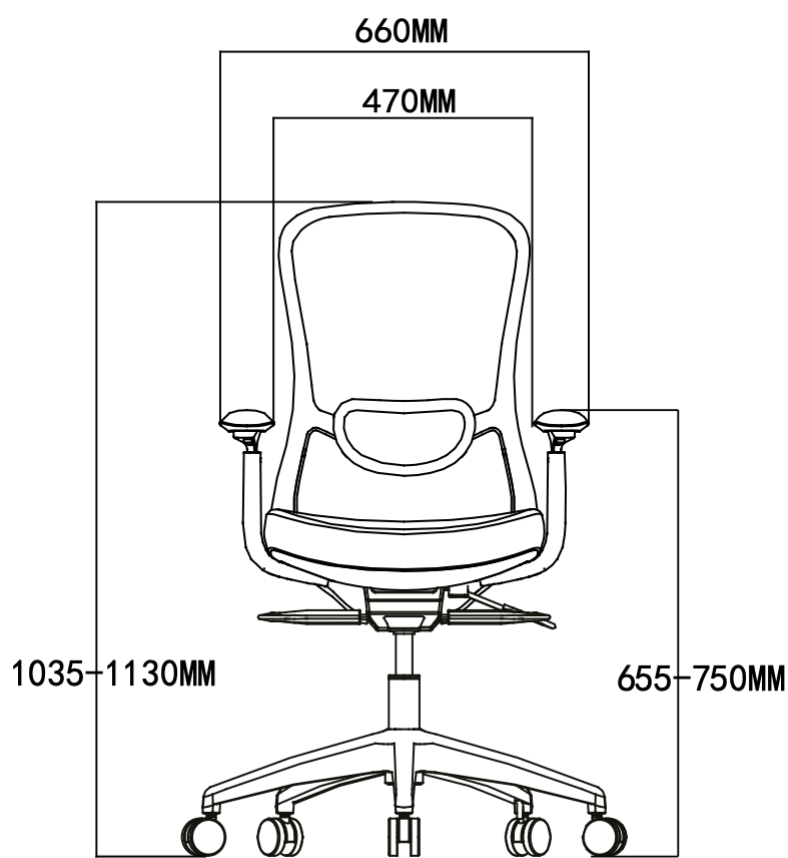

FICHA TÉCNICA - BROOKLYN

Dimensión Caja

Peso: 15 kg

Brooklyn

Sillas Ejecutivas

Ficha Técnica

- Silla estructura negra de respaldo alto en malla.
- Apoyo lumbar regulable en altura.
- Asiento: espuma inyectada 50D.
- Brazos 4D con apoyabrazos de PU.
- Mecanismo sincrónico autopesante
- 4 posiciones de bloqueo.
- Desplazador de asiento (53mm) .
- Gas clase 3.
- Base nylon con ruedas PU.
- Disponible con o sin cabecero.