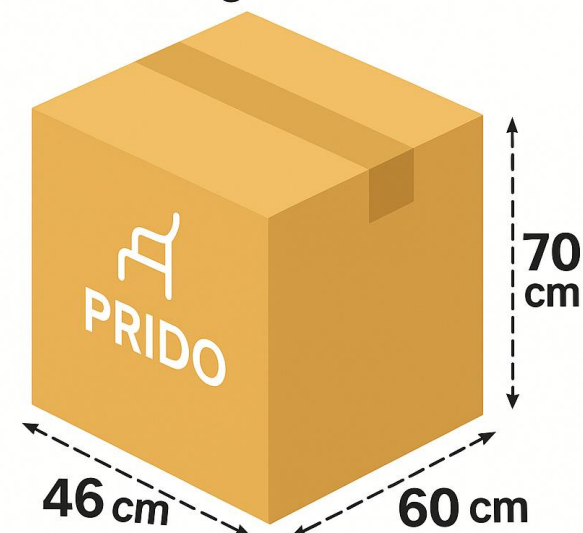

FICHA TÉCNICA - BROOKLYN

Dimensión Caja

Peso: 15 kg

Brooklyn

Sillas Ejecutivas

Ficha Técnica

- Silla estructura negra de respaldo alto en malla.
- Apoyo lumbar regulable en altura.
- Asiento: espuma inyectada 50D.
- Brazos 4D con apoyabrazos de PU.
- Mecanismo sincrónico autopesante
- 4 posiciones de bloqueo.
- Desplazador de asiento (53mm) .
- Gas clase 3.
- Base nylon con ruedas PU.
- Disponible con o sin cabecero.