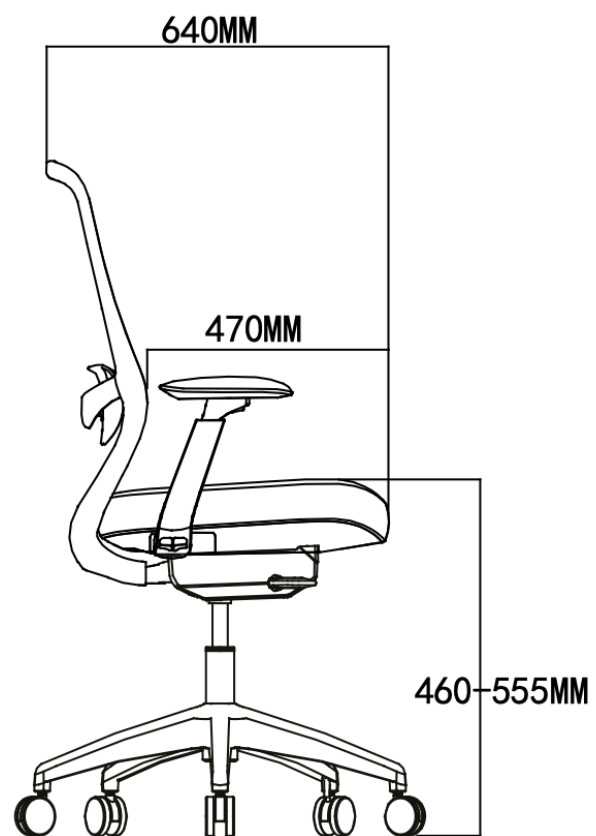

FICHA TÉCNICA - BROOKLYN

Dimensión Caja

Peso: 15 kg

Brooklyn

Sillas Ejecutivas

Ficha Técnica

- Silla estructura negra de respaldo alto en malla.
- Apoyo lumbar regulable en altura.
- Asiento: espuma inyectada 50D.
- Brazos 4D con apoyabrazos de PU.
- Mecanismo sincrónico autopesante
- 4 posiciones de bloqueo.
- Desplazador de asiento (53mm) .
- Gas clase 3.
- Base nylon con ruedas PU.
- Disponible con o sin cabecero.