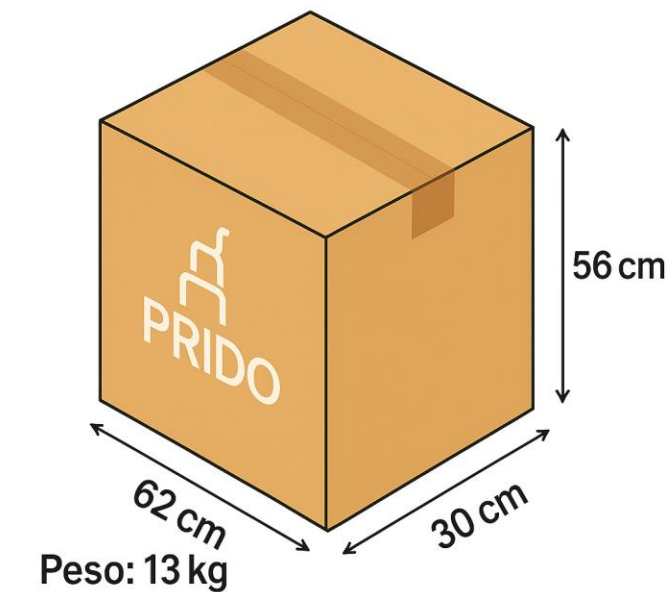

FICHA TÉCNICA - CAJERO CUBO

Cajero Cubo

Sillas de cajero

Ficha Técnica

- Brazos PU regulables en altura.
- Respaldo en malla.
- Soporte lumbar fijo.
- Asiento de espuma inyectada y tapizado en tela de origen.
- Base cromada.
- Aro nylon (opcional aro cromado)
- Ruedas desmopan 50 mm.
- Mecanismo reclinable con regulación de tensión.