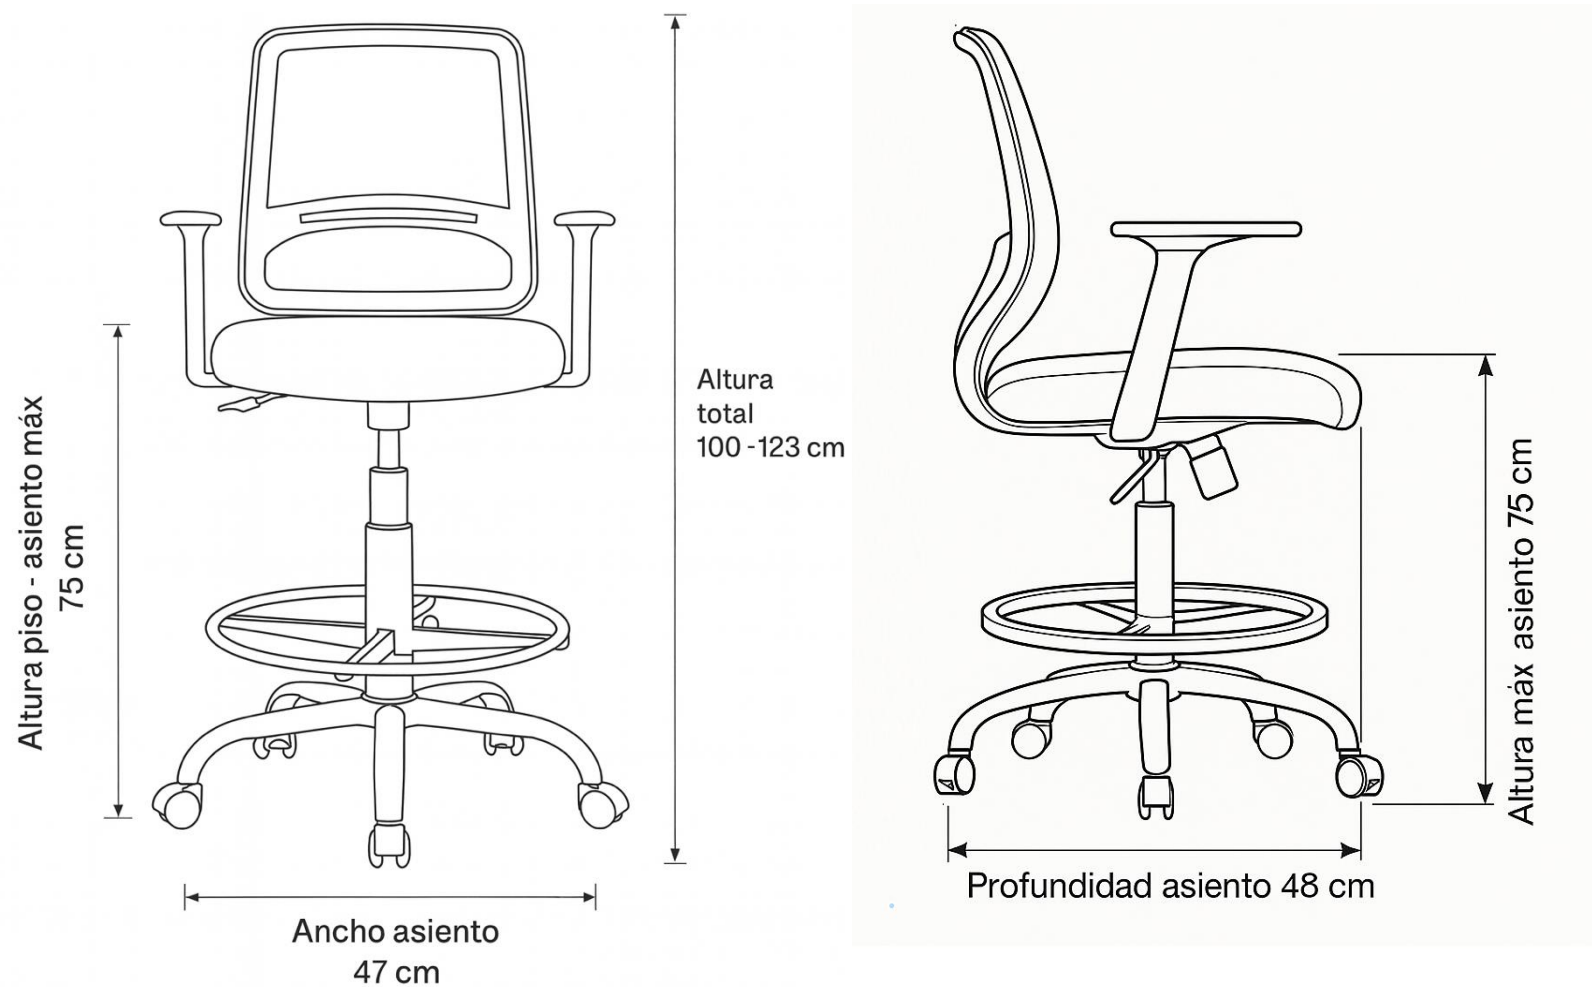

FICHA TÉCNICA - CAJERO CUBO

Cajero Cubo

Sillas de cajero

Ficha Técnica

- Brazos PU regulables en altura.
- Respaldo en malla.
- Soporte lumbar fijo.
- Asiento de espuma inyectada y tapizado en tela de origen.
- Base cromada.
- Aro nylon (opcional aro cromado)
- Ruedas desmopan 50 mm.
- Mecanismo reclinable con regulación de tensión.