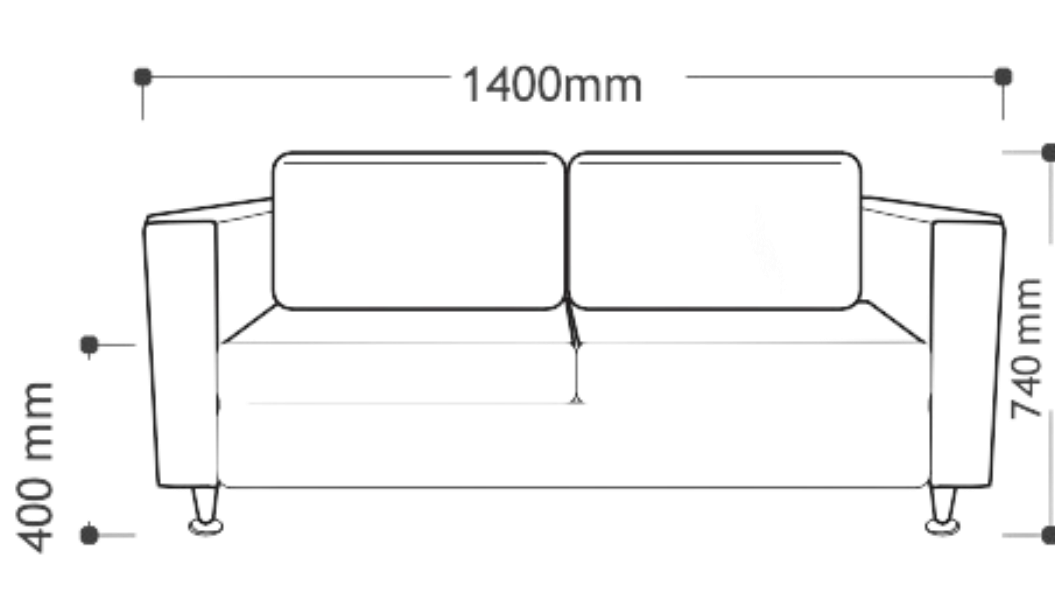

Imagen referencial*

FICHA TÉCNICA - DIRECT

Ficha Técnica - Prido® 2025

Direct

Sofás

Ficha Técnica

- Estructura interna de madera revestido con espuma densidad 24.
- Espuma de alta densidad 24, con cojín.
- Patas cónicas, cromadas, con patín regulador.
- 1 cuerpo = Largo: 800 mm.
- 2 cuerpos = Largo: 1400 mm.
- 3 cuerpos = Largo: 2000 mm.
- Tapiz: según catálogo.