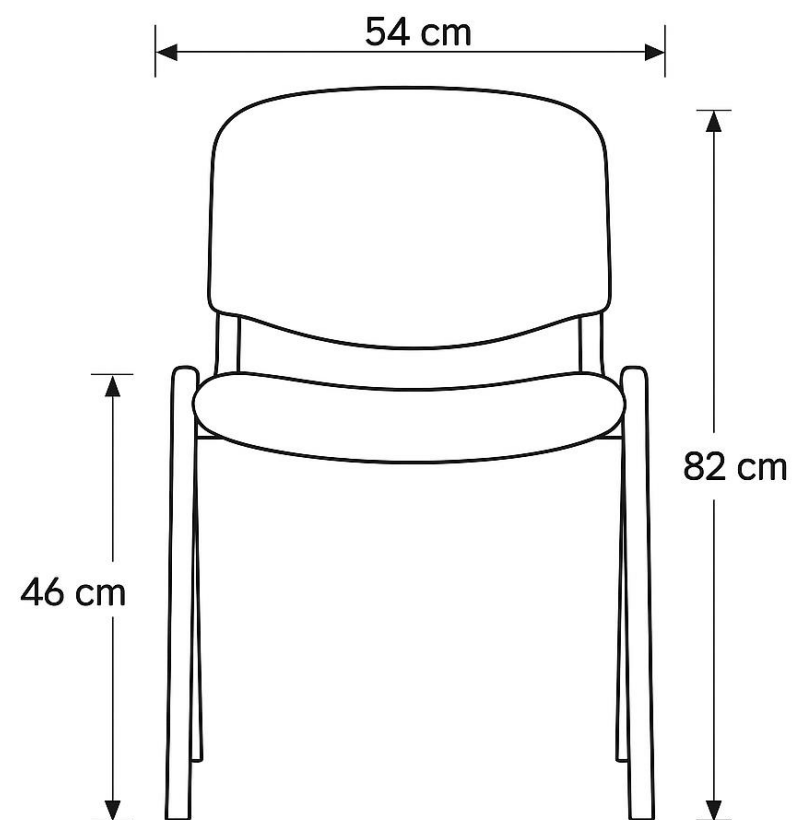

Colores Ecocuero

- 1 año de garantía.
- Procedencia: Chile.