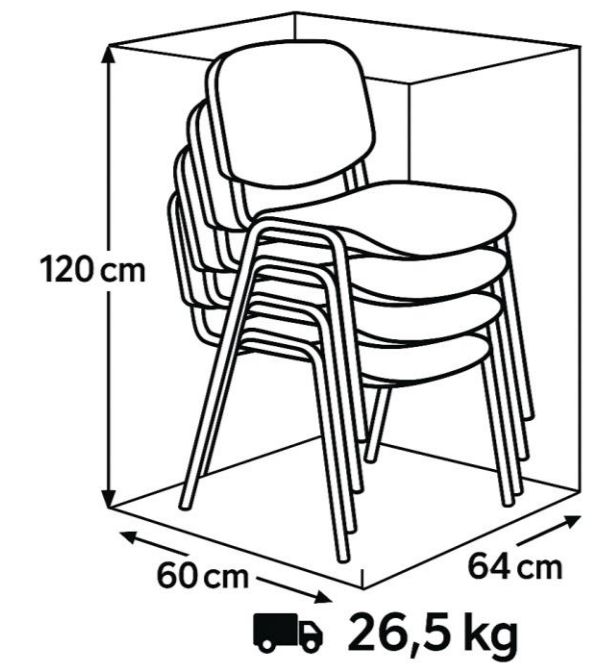

Colores Ecocuero

- 1 año de garantía.
- Procedencia: Chile.