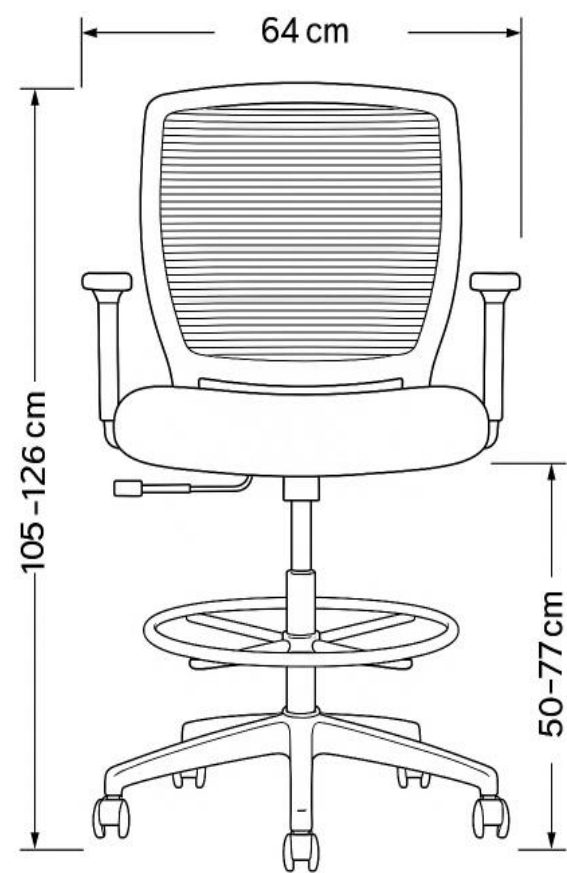

## Job

Sillas de Cajero

## Ficha Técnica

- Brazos regulables PP.
- Asiento de espuma inyectada.
- Base nylon.
- Aro apoya pie cromado.
- Ruedas nylon.
- Mecanismo reclinable con regulación de tensión.

## Dimensión Caja

Peso: 15 kg

- 1 años de garantía
- Procedencia: China