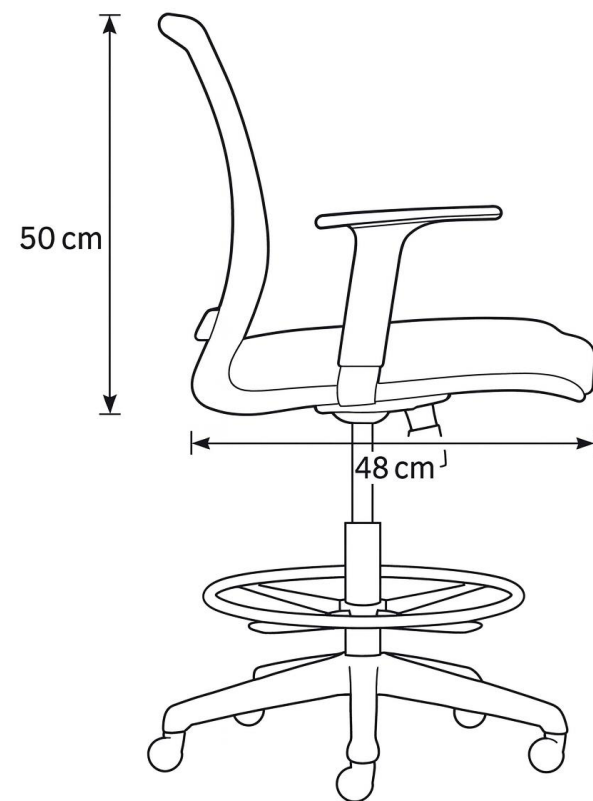

Job

Sillas de Cajero

Ficha Técnica

- Brazos regulables PP.
- Asiento de espuma inyectada.
- Base nylon.
- Aro apoya pie cromado.
- Ruedas nylon.
- Mecanismo reclinable con regulación de tensión.