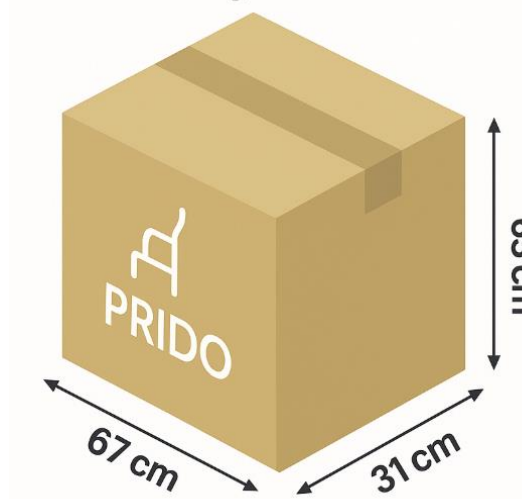

## Dimensión Caja

Peso: 15 kg

- 1 años de garantía
- Procedencia: China