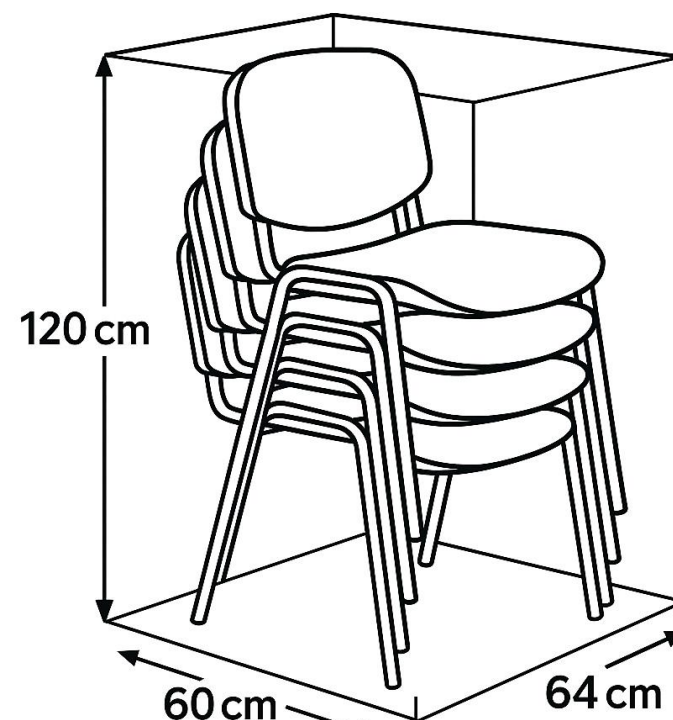

FICHA TÉCNICA - SILLA NOVAISO TAPIZADA

Ficha Técnica - Prido® 2025

NOVAISO TAPIZADA

Sillas de Visita

Ficha Técnica

- Asiento tapizado en elasticity o verona.
- Respaldo tamaño medio tapizado en elasticity o verona.
- Estructura 4 patas acero oval de 1.5 mm.
- Pintura electroestática.
- Apilable de hasta 5 unidades.

46 cm
64 cm

45 cm

47 cm
76 cm

26,5 kg

Colores Disponibles:

Mecanismos

Isósceles

Isósceles
para paleta