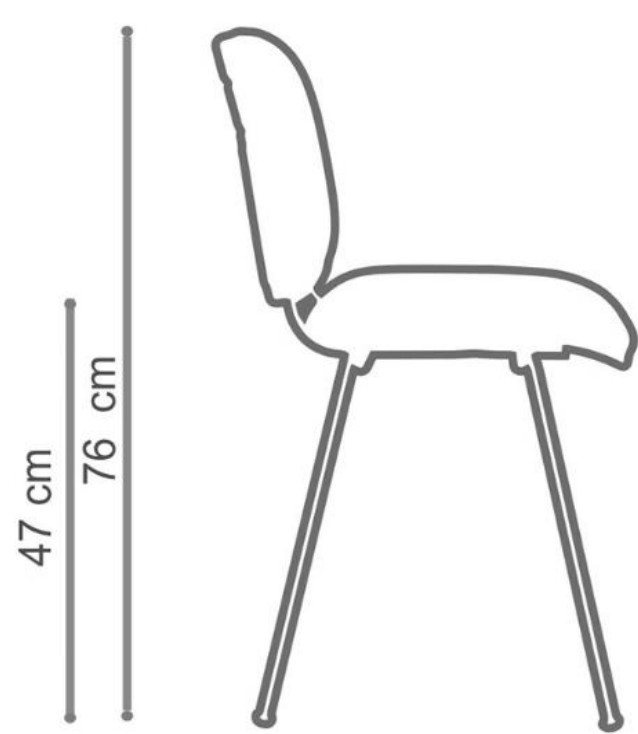

FICHA TÉCNICA - SILLA NOVAISO TAPIZADA

Ficha Técnica - Prido® 2025

NOVAISO TAPIZADA

Sillas de Visita

Ficha Técnica

- Asiento tapizado en elasticity o verona.
- Respaldo tamaño medio tapizado en elasticity o verona.
- Estructura 4 patas acero oval de 1.5 mm.
- Pintura electroestática.
- Apilable de hasta 5 unidades.

46 cm
64 cm

45 cm

47 cm
76 cm

26,5 kg

Colores Disponibles:

Mecanismos

Isósceles

Isósceles
para paleta