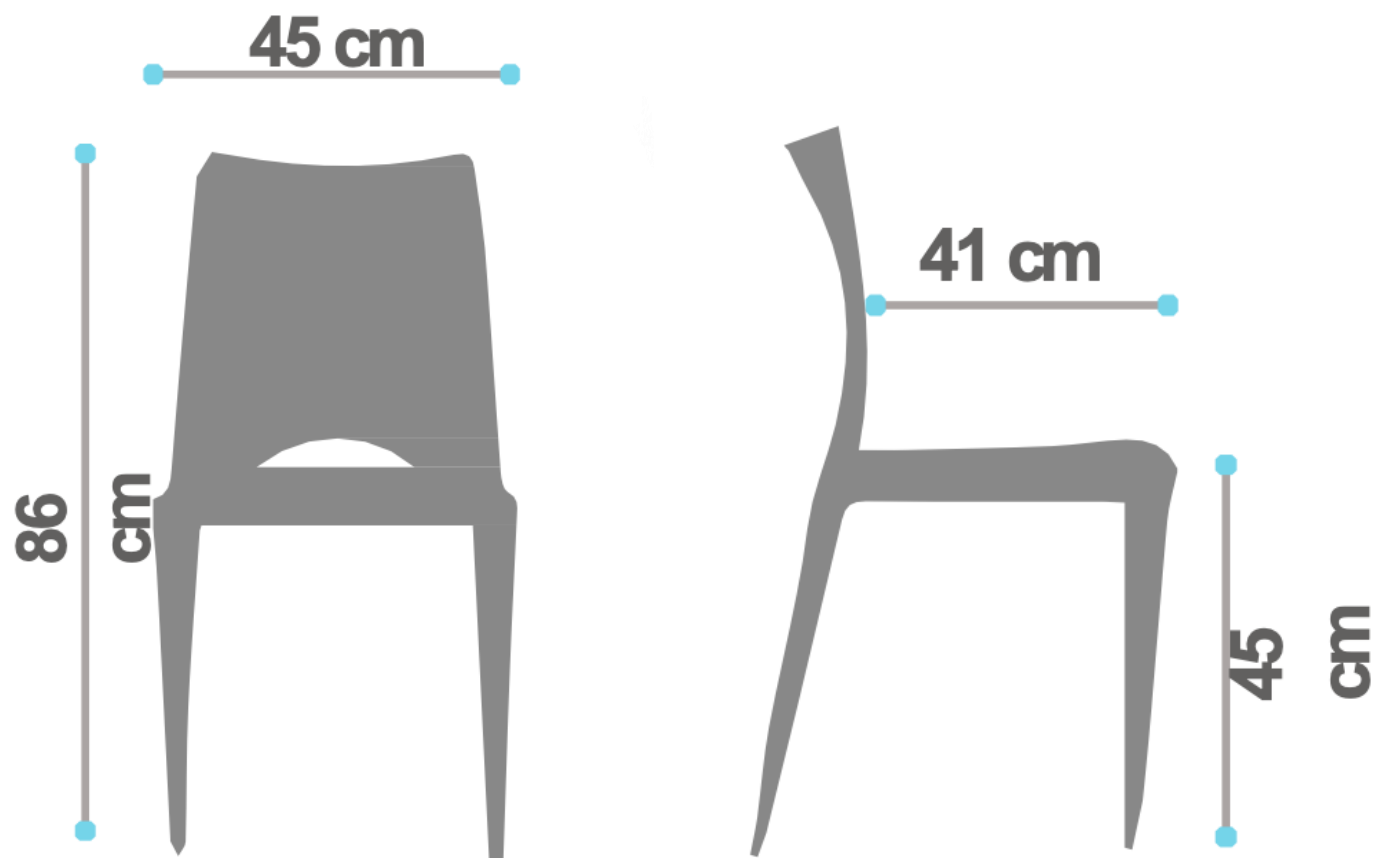

FICHA TÉCNICA - PISMO

Ficha Técnica - Prido®

Pismo

Sillas de Visita

Ficha Técnica

- Estructura Cuatro Patas.
- Asiento, respaldo y patas 100% en PP.
- Filtro UV.

Dimensión Caja

Peso: 21 kg