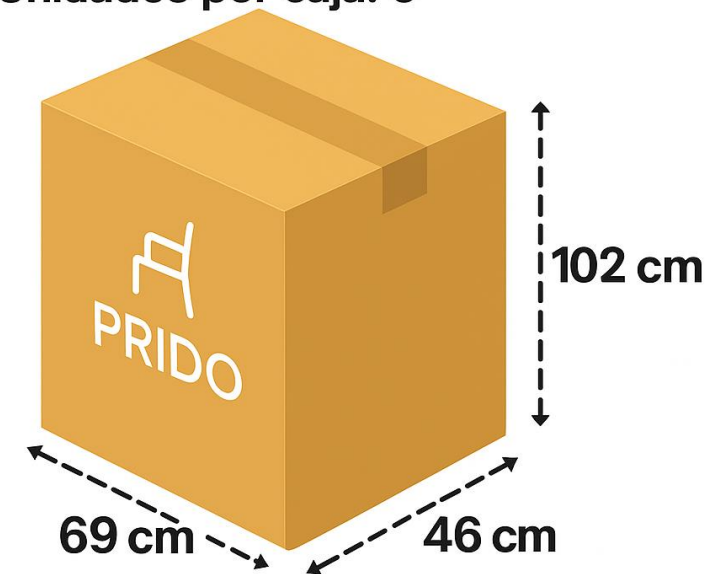

Dimensión Caja

Peso: 21 kg

Unidades por caja: 5