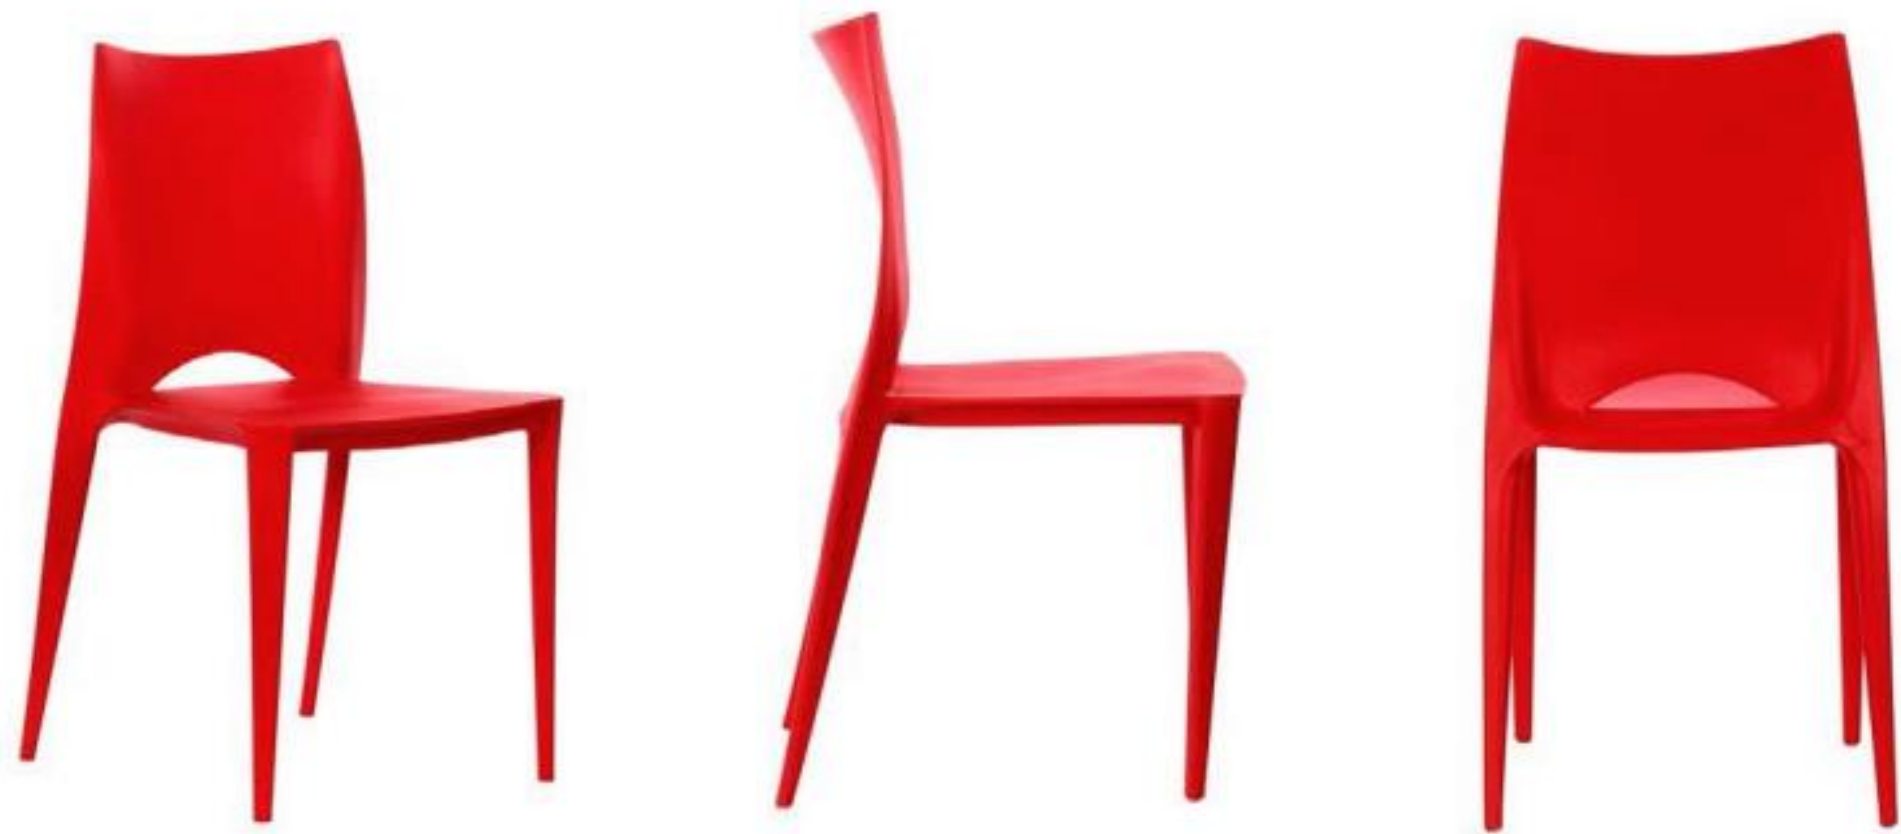

FICHA TÉCNICA - PISMO

Ficha Técnica - Prido®

Pismo

Sillas de Visita

Ficha Técnica

- Estructura Cuatro Patas.
- Asiento, respaldo y patas 100% en PP.
- Filtro UV.

Dimensión Caja

Peso: 21 kg

Unidades por caja: 5

● Colores

- 1 año de garantía.
- Procedencia: Chile.