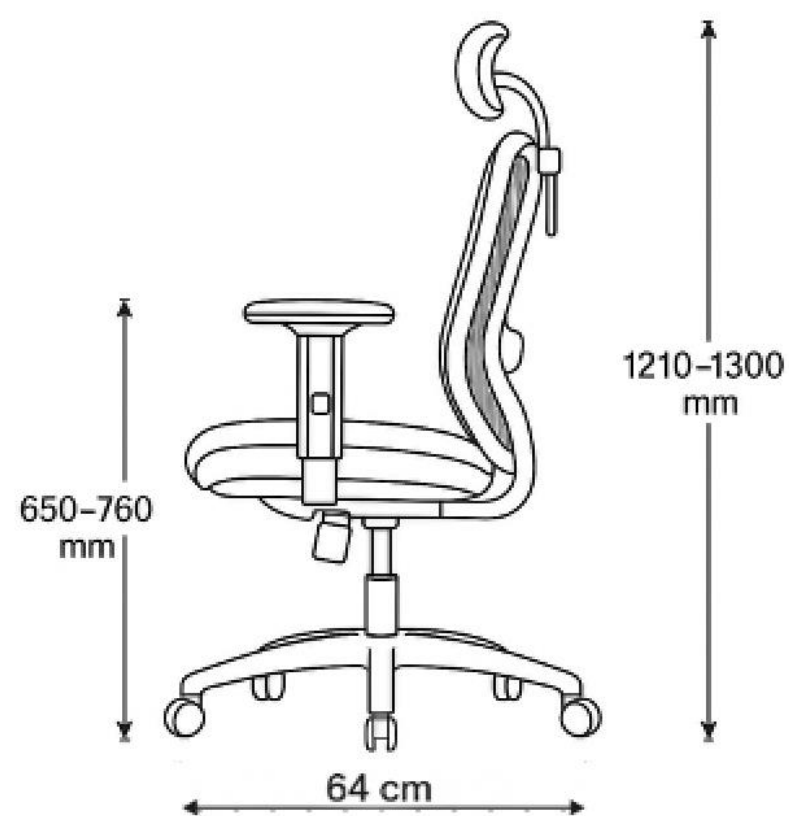

## SILLA RODAS

Silla Ejecutiva

### Ficha Técnica

- Soporte lumbar acolchado (3 posiciones).
- Ajuste de altura e inclinación.
- Asiento tapizado, respaldo en malla.
- Brazos regulables en altura 2D.
- Base de aluminio pulido.
- Ruedas para piso flotante recubiertas PP.
- Rango de inclinación del respaldo de 90°x135°.
- Peso máximo soportado: 120kg.

**Peso: 13,8 kg**

- 1 años de garantía
- Procedencia: China