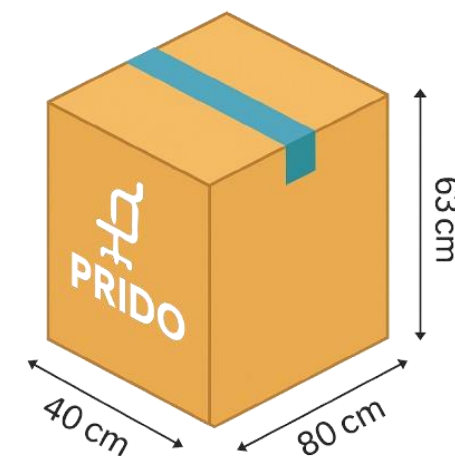

Ficha Técnica

- Soporte lumbar acolchado (3 posiciones).
- Ajuste de altura e inclinación.
- Asiento tapizado, respaldo en malla.
- Brazos regulables en altura 2D.
- Base de aluminio pulido.
- Ruedas para piso flotante recubiertas PP.
- Rango de inclinación del respaldo de 90°x135°.
- Peso máximo soportado: 120kg.

Peso: 13,8 kg