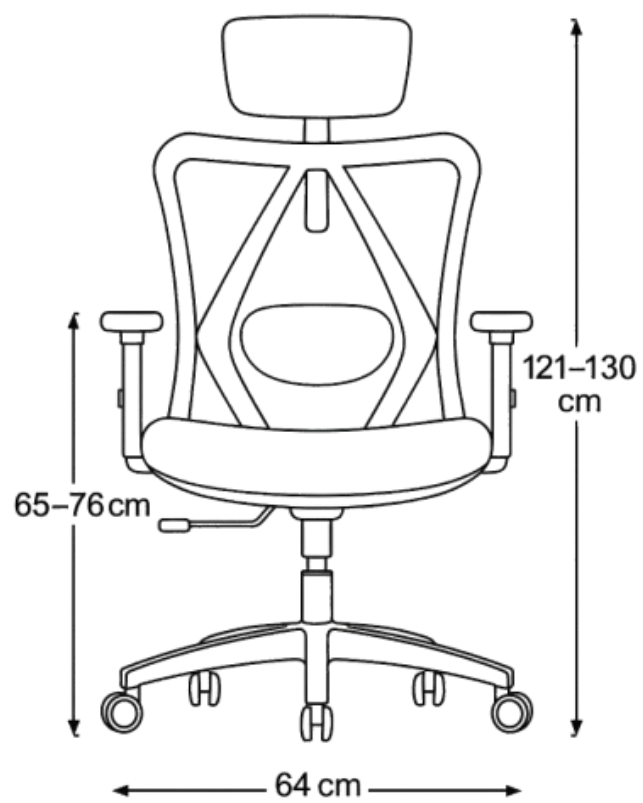

## SILLA RODAS

Silla Ejecutiva

### Ficha Técnica

- Soporte lumbar acolchado (3 posiciones).
- Ajuste de altura e inclinación.
- Asiento tapizado, respaldo en malla.
- Brazos regulables en altura 2D.
- Base de aluminio pulido.
- Ruedas para piso flotante recubiertas PP.
- Rango de inclinación del respaldo de 90°x135°.
- Peso máximo soportado: 120kg.

**Peso: 13,8 kg**

- 1 años de garantía
- Procedencia: China