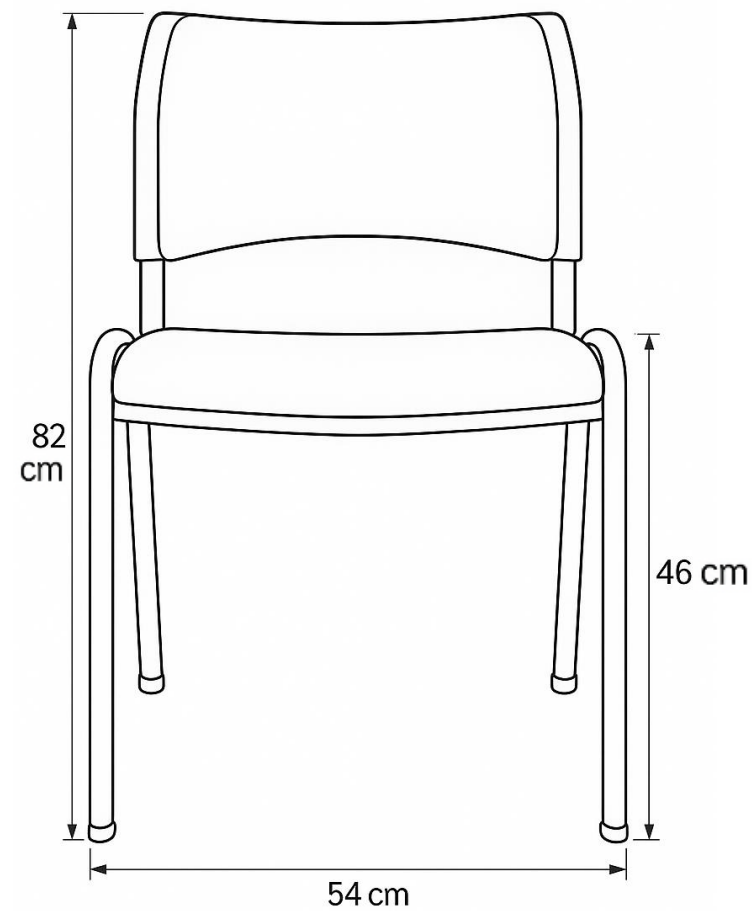

FICHA TÉCNICA - SPRING TAPIZADA

Tela

Ecocuero

Spring Tapizada

Sillas de Visita

Ficha Técnica

- Asiento y respaldo tapizado en tela o ecocuero.
- Estructura acero oval de 1.5 mm.
- Pintura electroestática.

1 año de garantía.
Procedencia: Chile.