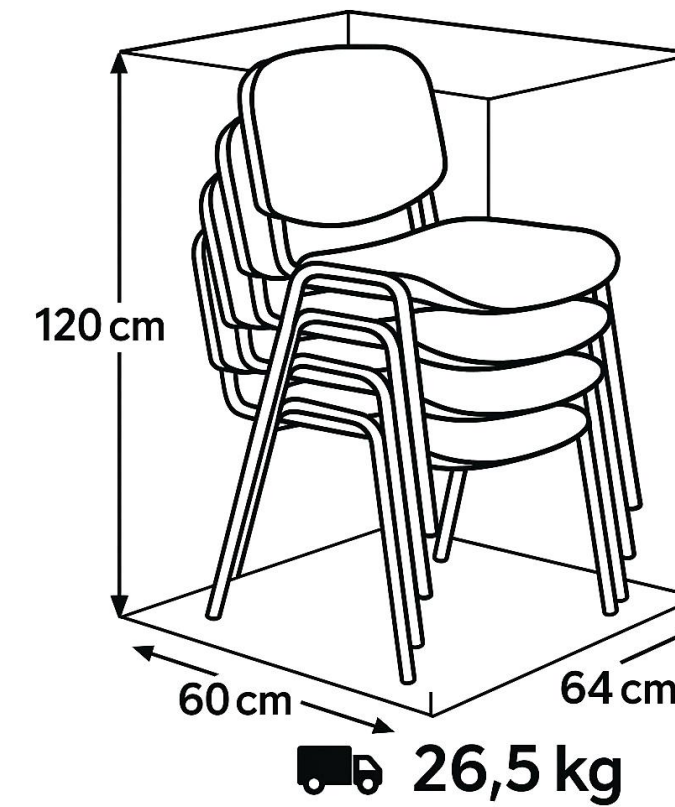

FICHA TÉCNICA - SPRING TAPIZADA

Tela

Ecocuero

Spring Tapizada

Sillas de Visita

Ficha Técnica

- Asiento y respaldo tapizado en tela o ecocuero.
- Estructura acero oval de 1.5 mm.
- Pintura electroestática.

1 año de garantía.
Procedencia: Chile.