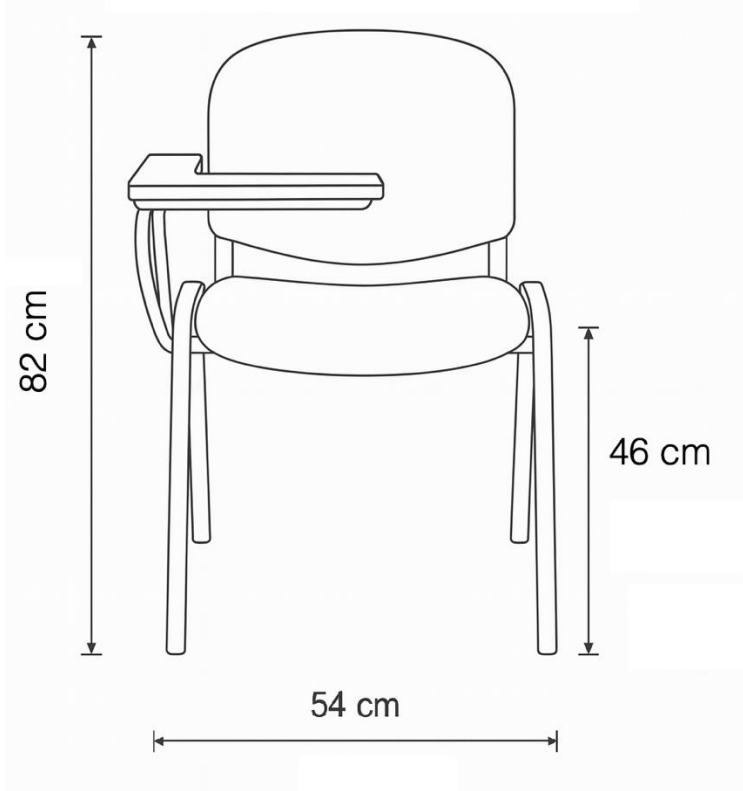

FICHA TÉCNICA - SILLA UNIVERSITARIA TAPIZADA ISO

Ecolife (Lavable y antibacterial)

Lana:

Iso Tapizada

Silla Universitaria

Ficha Técnica

- Rejilla universitaria (opcional).
- Enganche silla ISO (opcional).
- Mecanismo fijo paleta.
- Mecanismo abatible.