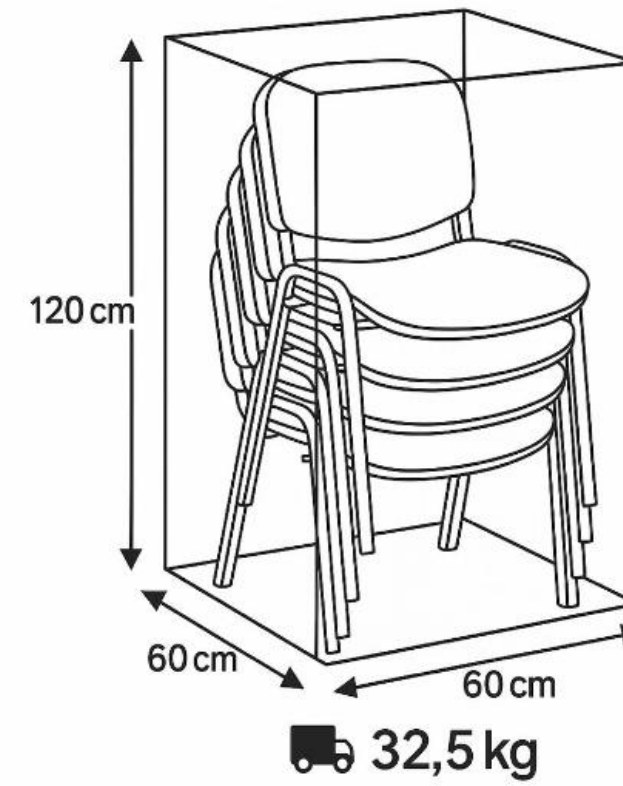

Color estructura acero

- Procedencia: China
- Garantía: 2 años