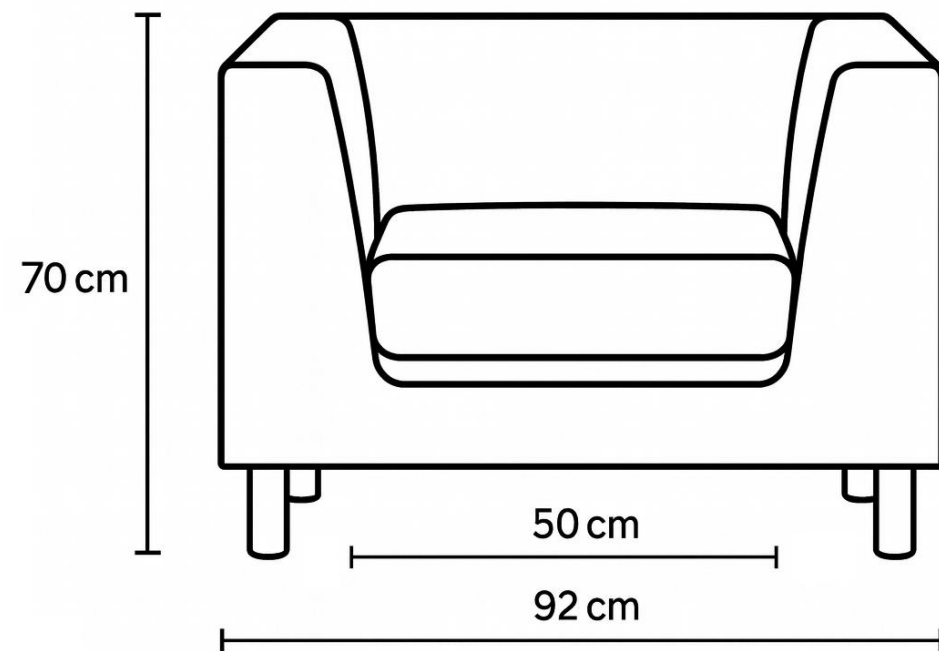

FICHA TÉCNICA - TOSCANA

Toscana

Sofás

Ficha Técnica

- Estructura coigüe entarugado.
- Refuerzos metálicos internos.
- Espuma de alta densidad.
- Asiento y respaldo tapizado.
- Patas cilíndricas cromadas.
- Patas regulables.
- Tapiz Tacto Plus color a elección.

2 cuerpos sumar 50 cm al ancho de asiento.

3 cuerpos sumar 100 cm al ancho de asiento.

- Procedencia: Chile
- Garantía: 1 año