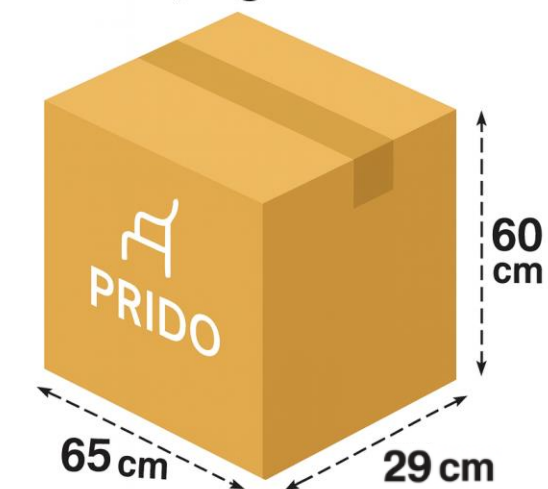

FICHA TÉCNICA - TOSSY NEGRA

64 cm

50 cm

54 Cm

45 Cm

97 Cm - 104,5 m

Tossy Negra

Sillas Operativas

Ficha Técnica

- Respaldo ergonómico en malla negra.
- Asiento tapizado en tela negra.
- Regulación de altura.
- Estructura en polipropileno negro.
- Apoyo lumbar.
- Mecanismo sincrónico.
- Brazos regulables en altura.
- Base de nylon.
- Ruedas de nylon.

Dimensión Caja

Peso: 13,8 kg

- Procedencia: Chile
- Garantía: 2 años