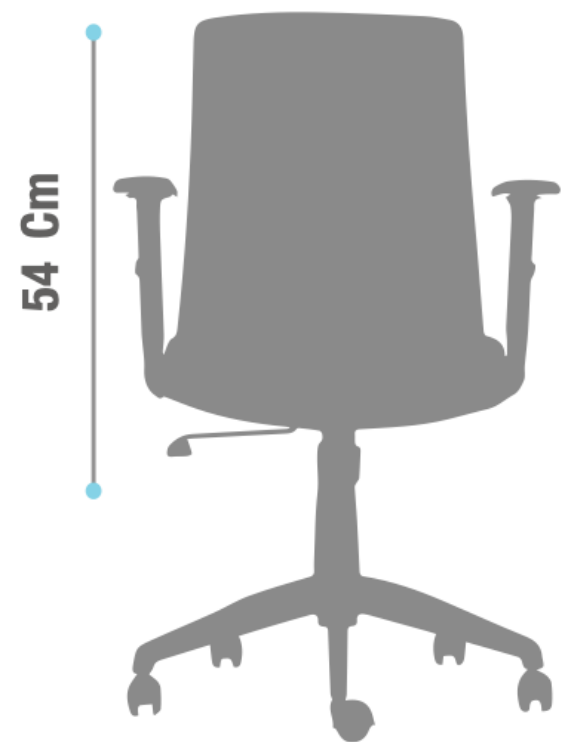

FICHA TÉCNICA - TOSSY NEGRA

64 cm

50 cm

54 Cm

45 Cm

97 Cm - 104,5 m

Tossy Negra

Sillas Operativas

Ficha Técnica

- Respaldo ergonómico en malla negra.
- Asiento tapizado en tela negra.
- Regulación de altura.
- Estructura en polipropileno negro.
- Apoyo lumbar.
- Mecanismo sincrónico.
- Brazos regulables en altura.
- Base de nylon.
- Ruedas de nylon.

Dimensión Caja

Peso: 13,8 kg

- Procedencia: Chile
- Garantía: 2 años