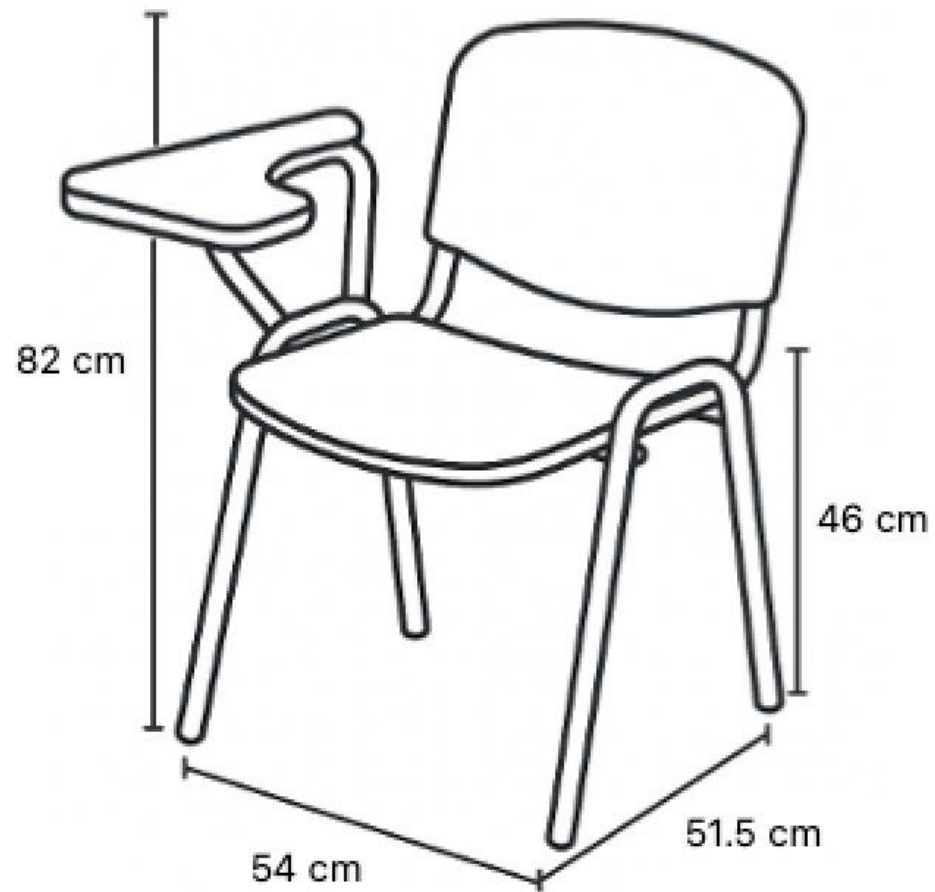

FICHA TÉCNICA - SILLA UNIVERSITARIA ISO POLIPROPILENO

Silla Universitaria Iso Polipropileno

Sillas Universitarias

Ficha Técnica

- Enganche silla ISO.
- Mecanismo fijo paleta.
- Mecanismo abatible.
- Apilable en 5 unidades.