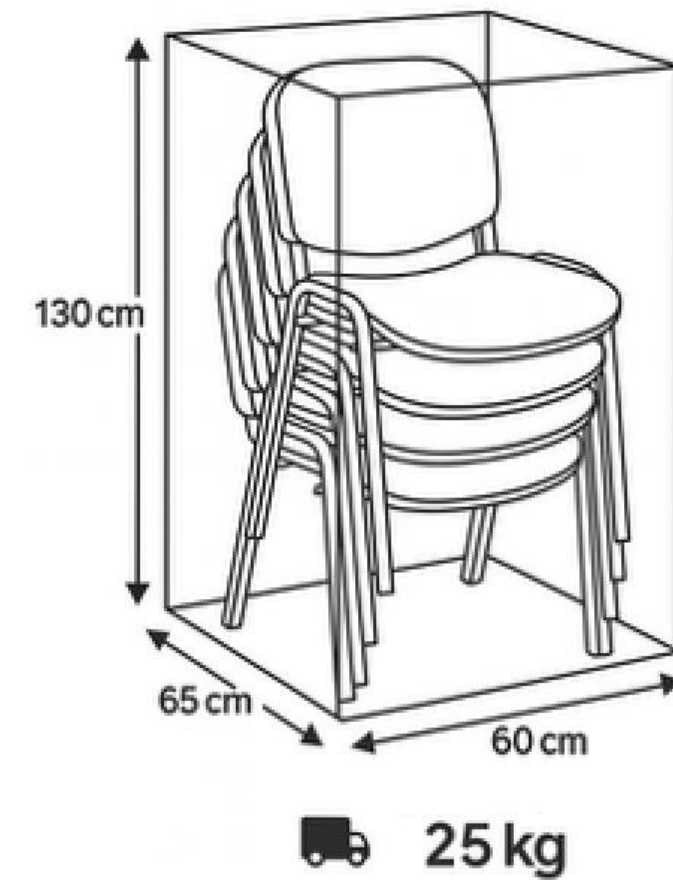

Colores Plásticos: