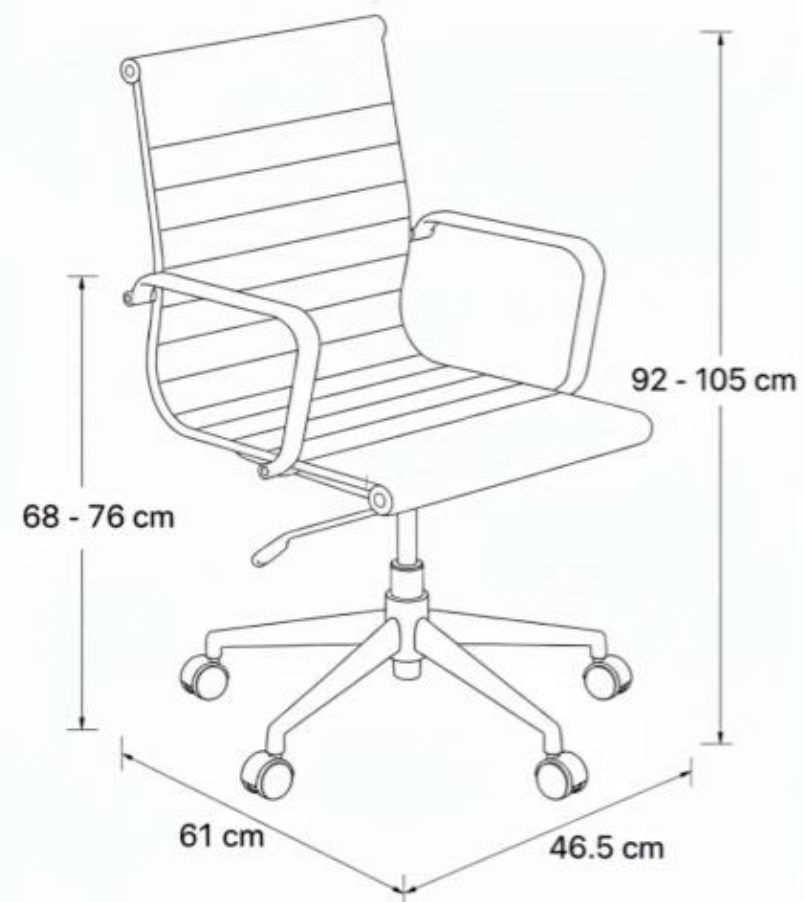

FICHA TÉCNICA – BISHOP BAJA

Bishop Baja

Sillas Gerenciales

Ficha Técnica

- Respaldo bajo tapizado en PU (ecocuero).
- Apoyo lumbar.
- Brazos cromados fijos (brazos removibles).
- Mecanismo sincrónico con sistema multiblock.
- Base estrella acero cromado.
- Ruedas de 50 mm.
- Regulación de altura.