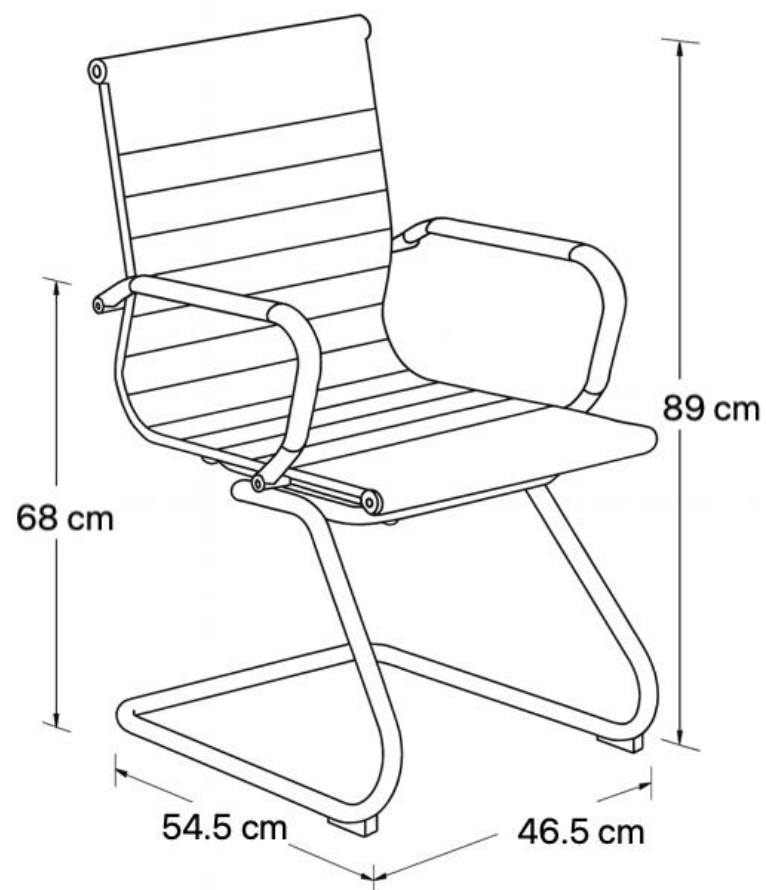

## FICHA TÉCNICA – BISHOP FIJA

Colores de Tapiz

### Ficha Técnica

- Respaldo bajo tapizado.
- Tapizada en PU (ecocuero).
- Apoyo lumbar.
- Brazos cromados fijos (brazos removibles).
- Base tipo trineo en acero cromado con cuatro soportes plásticos.

### Dimensión Caja

Peso: 13,8 kg

1 año de garantía.  
Procedencia: Chile.