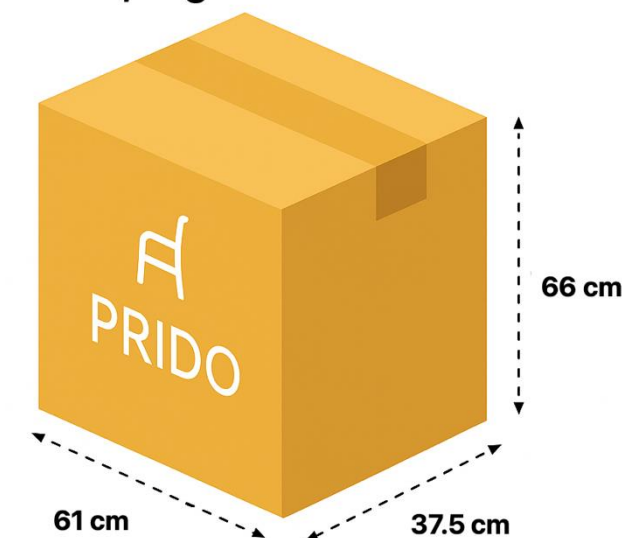

FICHA TÉCNICA - CAJERO RUDY MEDIA

57,5 CM con brazos

45,5 CM sin brazos

45 CM

## CAJERO RUDY MEDIA

Sillas de Cajero

### Dimensión Caja

Peso: 11,5 kg

- Procedencia: China.
- Garantía: 5 años.