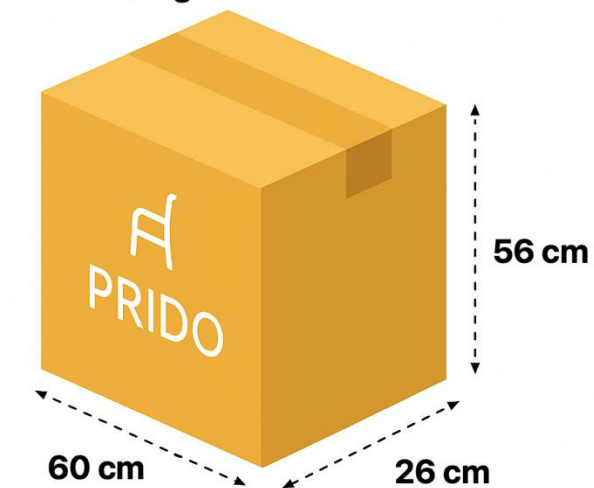

FICHA TÉCNICA – CUBA

Ficha Técnica - Prido®

CUBA

Sillas Operativas

Ficha Técnica

- Respaldo ergonómico en malla negra.
- Asiento tapizado en tela negra.
- Regulación de altura.
- Estructura en polipropileno negro.
- Mecanismo reclinable.
- Brazos con regulación de altura con cubierta en PU.
- Base de nylon.
- Ruedas de nylon.

Dimensión Caja

Peso: 10.7 kg

- 2 años de garantía
- Procedencia: China