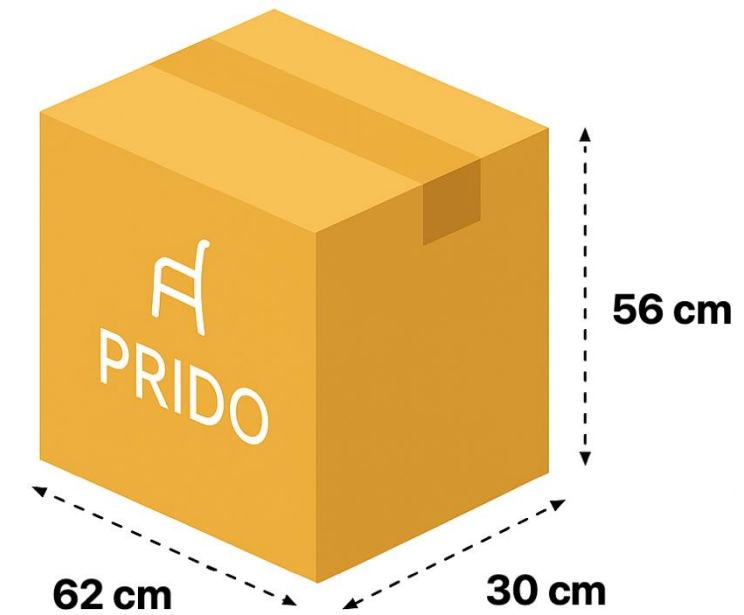

FICHA TÉCNICA – CUBO

Ficha Técnica - Prido®

CUBO

Sillas Operativas

Ficha Técnica

- Mecanismo de inclinación simple.
- Sistema de tensión regulable.
- Respaldo de malla con soporte lumbar fijo.
- Apoyabrazos de PU ajustables en altura.
- Asiento de espuma tapizado.
- Gas de 120 mm.
- Base de acero cromado de 580 mm.
- Ruedas de PU negras de 50 mm.

Dimensión Caja

Peso: 12 kg

2 años de garantía
Procedencia: China