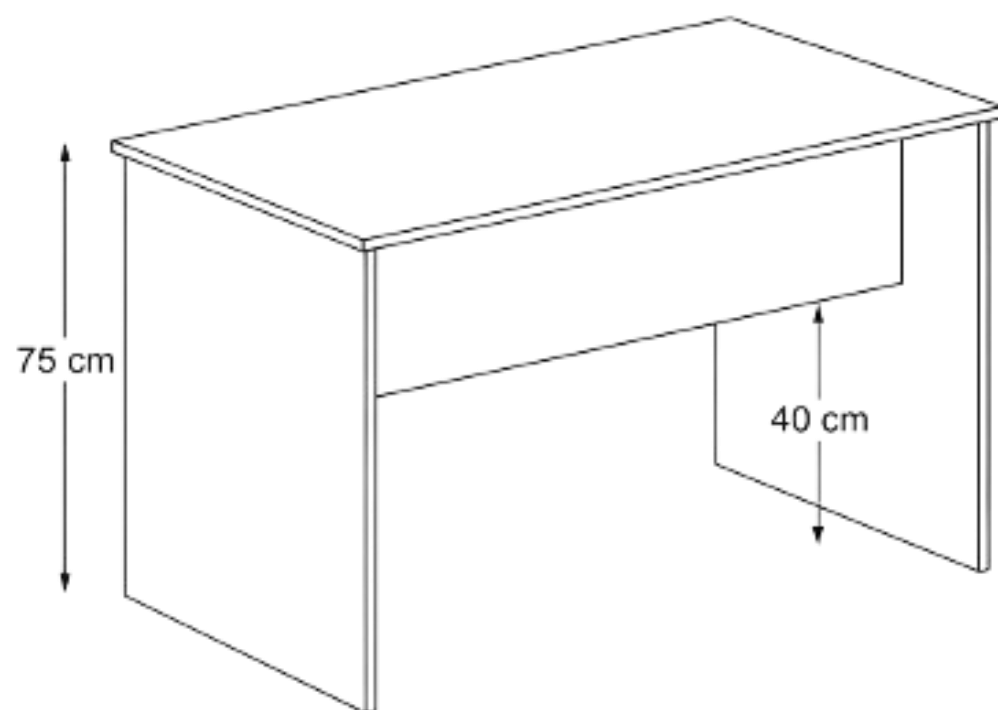

Blanco

Medidas Cubierta

- 100 x 60 centímetros
- 100 x 70 centímetros
- 120 x 60 centímetros
- 120 x 70 centímetros
- 150 x 60 centímetros
- 150 x 70 centímetros

1 año de garantía.
Procedencia: Chile.