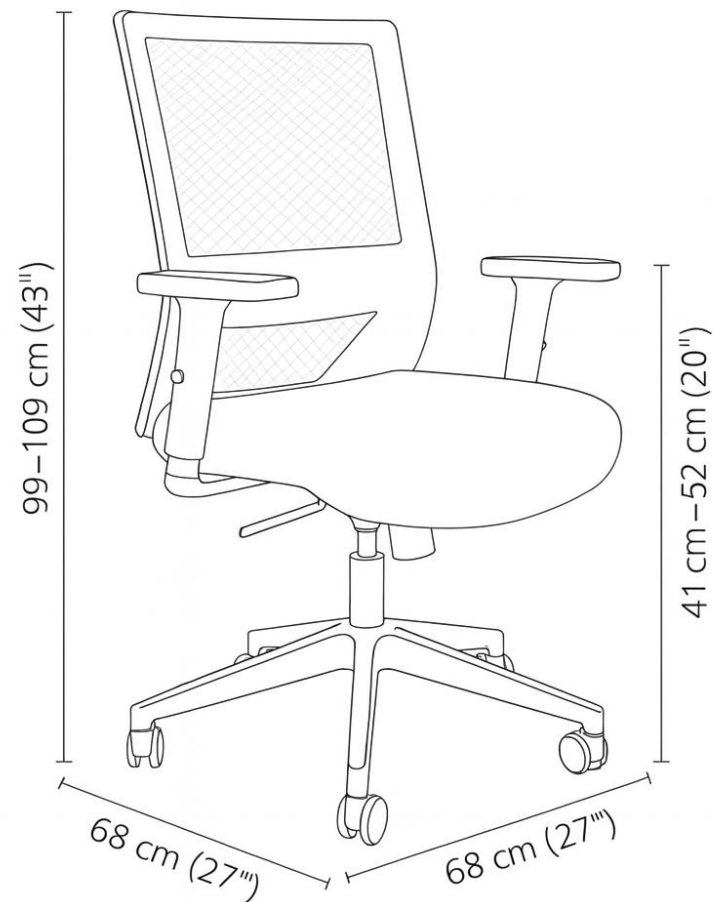

FICHA TÉCNICA - INFINITY

Ficha Técnica - Prido® 2025

Infinity

Silla Operativa

Ficha Técnica

- Apoya Brazos regulables.
- Apoyo lumbar fijo.
- Espuma moldeada de alta densidad.
- Pistón de gas Norma Bifma 120.000 ciclos.
- Mecanismo en 2 posiciones.
- Ruedas de piso duro de 60 mm.

Dimensión Caja

Peso: 13 kg

1 años de garantía
Procedencia: China