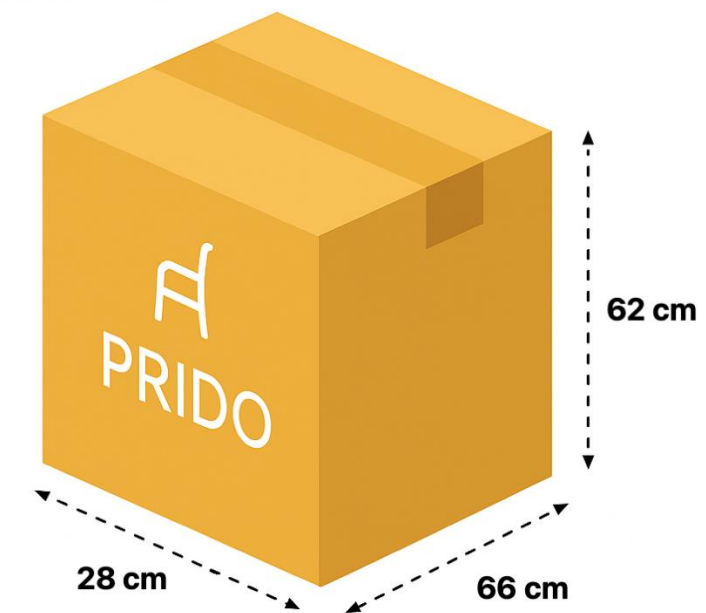

FICHA TÉCNICA - INFINITY

Ficha Técnica - Prido® 2025

Infinity

Silla Operativa

Ficha Técnica

- Apoya Brazos regulables.
- Apoyo lumbar fijo.
- Espuma moldeada de alta densidad.
- Pistón de gas Norma Bifma 120.000 ciclos.
- Mecanismo en 2 posiciones.
- Ruedas de piso duro de 60 mm.

Dimensión Caja

Peso: 13 kg

1 años de garantía
Procedencia: China