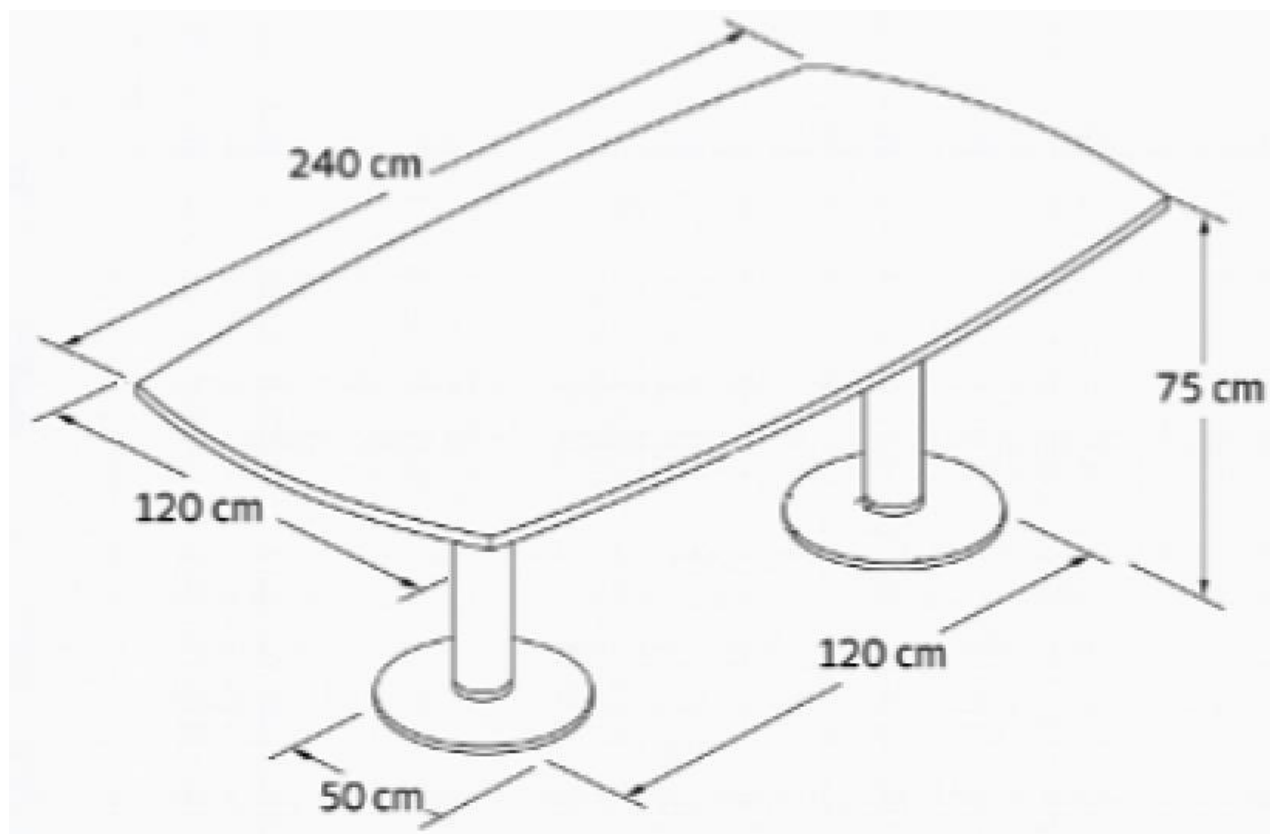

FICHA TÉCNICA - MESA DE REUNIÓN BALDER

Línea Color Madera

Acacia Arena

Fresno Humo

Tori Soft

Línea Color Blanco

Blanco

Mesa de Reunión Balder

Mobiliario de Oficina

Ficha Técnica

- Cubierta madera rectangular en melamina de 18 y 24 mm.
- Tapacantos de PVC 2 mm.
- Base metálica de pedestal (500 mm) con cruceta (600 mm).
- Estructura metálica electro pintada, color blanco.
- Unión estructura y cubierta realizada con pernos (1/4") e insertos metálicos.

Medidas Cubierta:

- 200 x 100 cm.
- 200 x 120 cm.
- 240 x 120 cm.

1 año de garantía.
Procedencia: Chile.