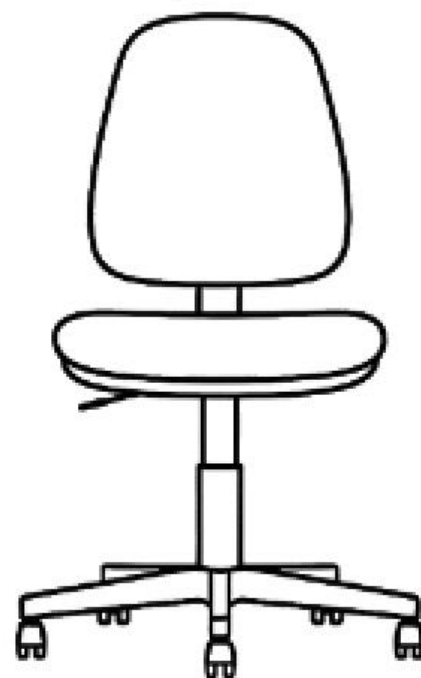

FICHA TÉCNICA - RUDY ALTA

Rudy Alta

Silla Operativa

Ficha Técnica

- Polipropileno inyectado de alta resistencia.
- Tapiz: elasticity, ecocuero o verona.
- Regulación de altura del asiento.
- Mecanismo pivotal.
- Múltiples ajustes de posición del respaldo.
- Base Estrella 5 ruedas.
- Ruedas de nylon 50 mm (desmopan opcional).
- Gas clase 3.
- Apilables de a 2 (embaladas).

57,5 cm
45,5 cm

43-56 cm

45 cm

87-100 cm

Brazos Fijos

Brazos Regulables 2D PU

Brazos PP Regulables en Altura

- Procedencia: Italia
- Garantía: 5 años