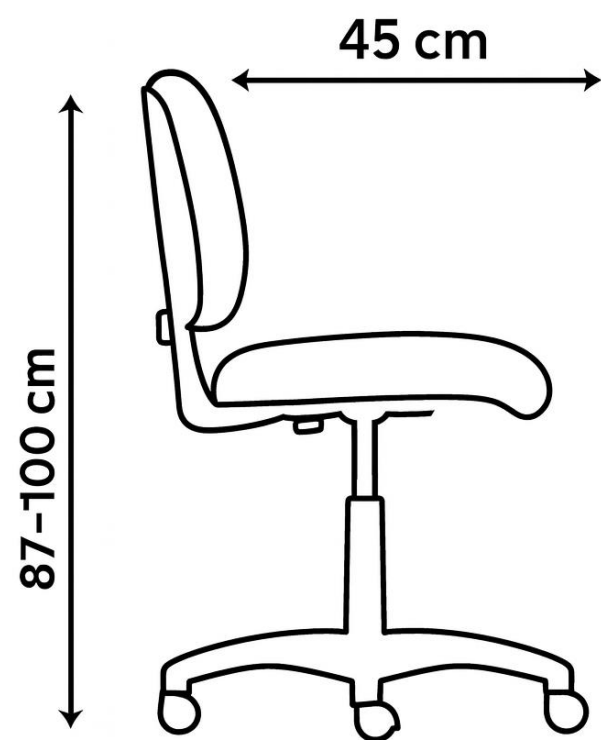

FICHA TÉCNICA - RUDY ALTA

Rudy Alta

Silla Operativa

Ficha Técnica

- Polipropileno inyectado de alta resistencia.
- Tapiz: elasticity, ecocuero o verona.
- Regulación de altura del asiento.
- Mecanismo pivotal.
- Múltiples ajustes de posición del respaldo.
- Base Estrella 5 ruedas.
- Ruedas de nylon 50 mm (desmopan opcional).
- Gas clase 3.
- Apilables de a 2 (embaladas).

57,5 cm
45,5 cm

43-56 cm

45 cm

87-100 cm

Brazos Fijos

Brazos Regulables 2D PU

Brazos PP Regulables en Altura

- Procedencia: Italia
- Garantía: 5 años