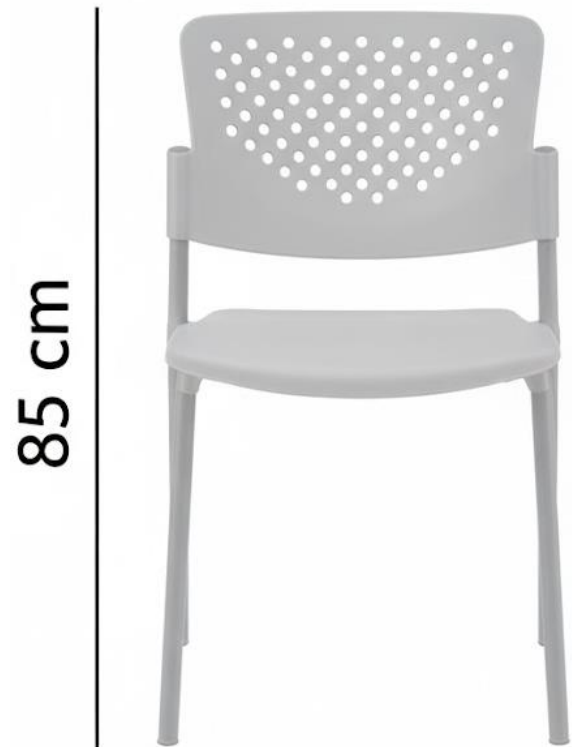

FICHA TÉCNICA – ALICE

Ficha Técnica - Prido®

ALICE

Sillas de Visita

Ficha Técnica

- Tapiz asiento en tela o ecocuero.
- Respaldo en polipropileno.
- Brazos: fijos y sin brazos.
- Estructura: Tubos 7/8 x 1.5 mm de espesor.
- Pintura electroestática.

- 2 años de garantía
- Procedencia: China

45 cm

85 cm