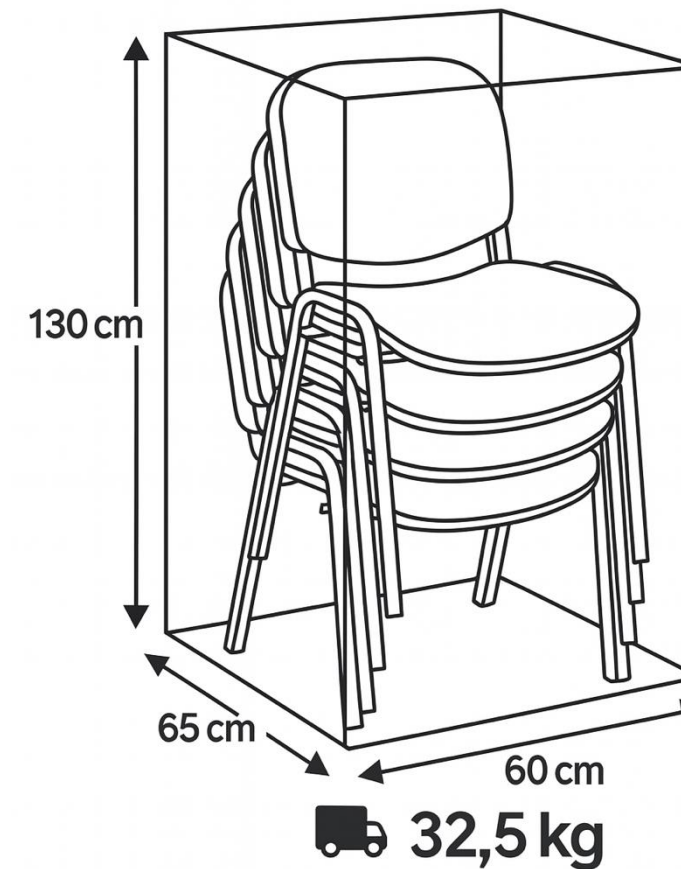

FICHA TÉCNICA – ALICE

Ficha Técnica - Prido®

ALICE

Sillas de Visita

Ficha Técnica

- Tapiz asiento en tela o ecocuero.
- Respaldo en polipropileno.
- Brazos: fijos y sin brazos.
- Estructura: Tubos 7/8 x 1.5 mm de espesor.
- Pintura electroestática.

- 2 años de garantía
- Procedencia: China

45 cm

85 cm