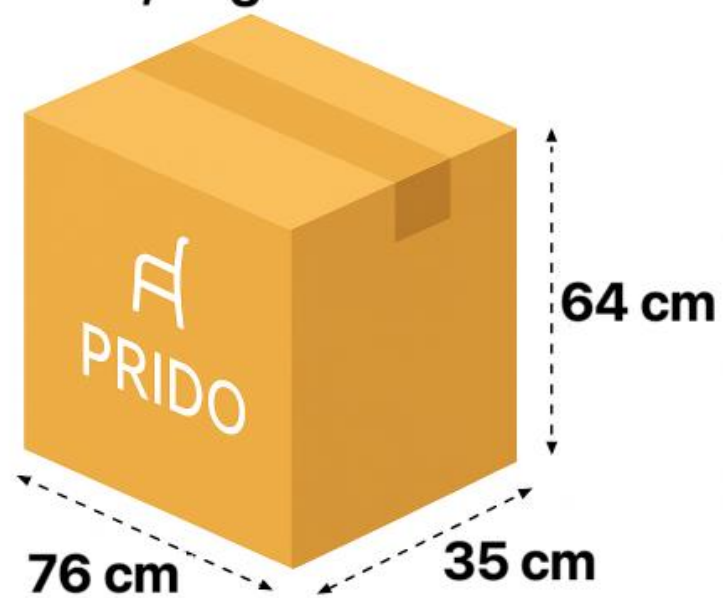

FICHA TÉCNICA - ALLEGRA

Allegra

Sillas Ejecutivas

Ficha Técnica

- Respaldo en malla color gris claro.
- Apoyo lumbar ajustable en altura.
- Mecanismo sincrónico autopesante multiblock.
- Asiento con espuma inyectada tapizado en tela.
- Desplazador de asiento.
- Brazos regulables 4D de PU.
- Disponible con o sin cabecero.
- Ruedas desmopan.
- Pistón de gas clase 3.
- Base de nylon.

Dimensión Caja

Peso: 25,8 kg

Certificaciones:

BIFMA

- Procedencia: China
- Garantía: 5 años