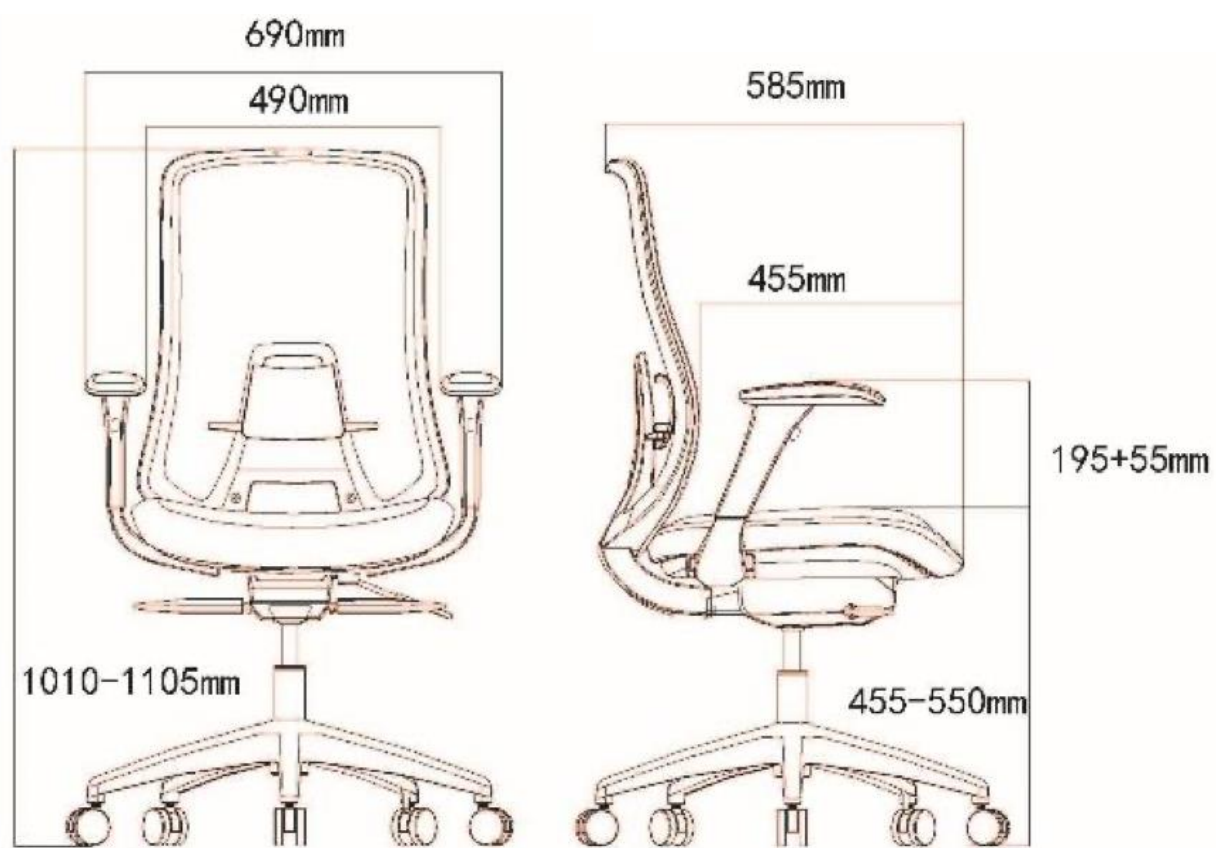

FICHA TÉCNICA - ALLEGRA

Allegra

Sillas Ejecutivas

Ficha Técnica

- Respaldo en malla color gris claro.
- Apoyo lumbar ajustable en altura.
- Mecanismo sincrónico autopesante multiblock.
- Asiento con espuma inyectada tapizado en tela.
- Desplazador de asiento.
- Brazos regulables 4D de PU.
- Disponible con o sin cabecero.
- Ruedas desmopan.
- Pistón de gas clase 3.
- Base de nylon.

Dimensión Caja

Peso: 25,8 kg

Certificaciones:

BIFMA

- Procedencia: China
- Garantía: 5 años