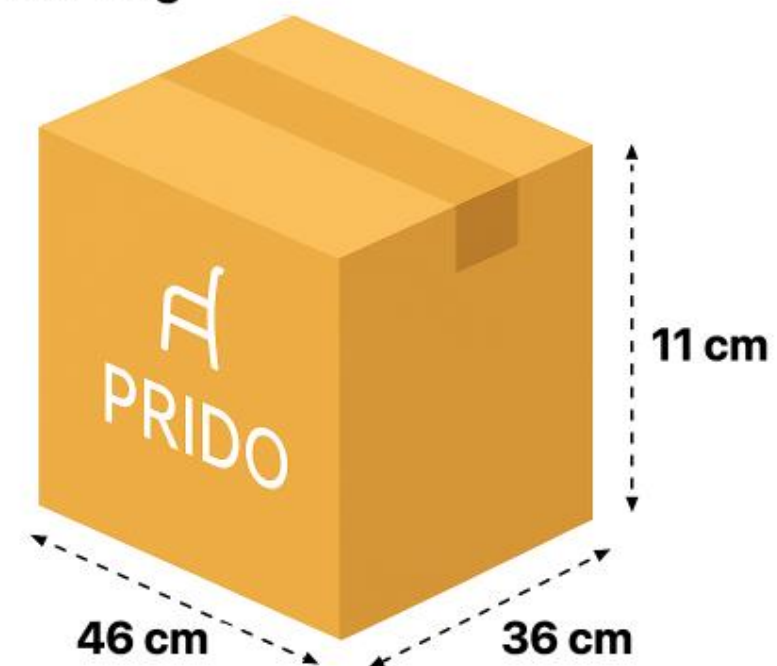

FICHA TÉCNICA – APOYA PIE

Ficha Técnica - Prido®

APOYA PIE

Accesorios de oficina

Ficha Técnica

- Superficie antideslizante.
- Regulable en altura en 3 posiciones: 11 – 14 - 17 cm.
- Inclinación ajustable entre 0 y 30 grados.

Dimensión Caja

Peso: 5 kg

- 6 meses.
- Procedencia: China