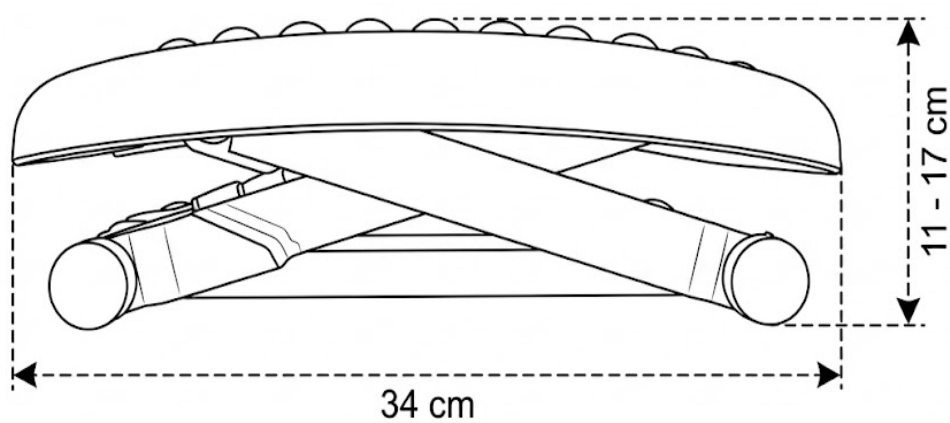

FICHA TÉCNICA – APOYA PIE

Ficha Técnica - Prido®

APOYA PIE

Accesorios de oficina

Ficha Técnica

- Superficie antideslizante.
- Regulable en altura en 3 posiciones: 11 – 14 - 17 cm.
- Inclinación ajustable entre 0 y 30 grados.

Dimensión Caja

Peso: 5 kg

- 6 meses.
- Procedencia: China