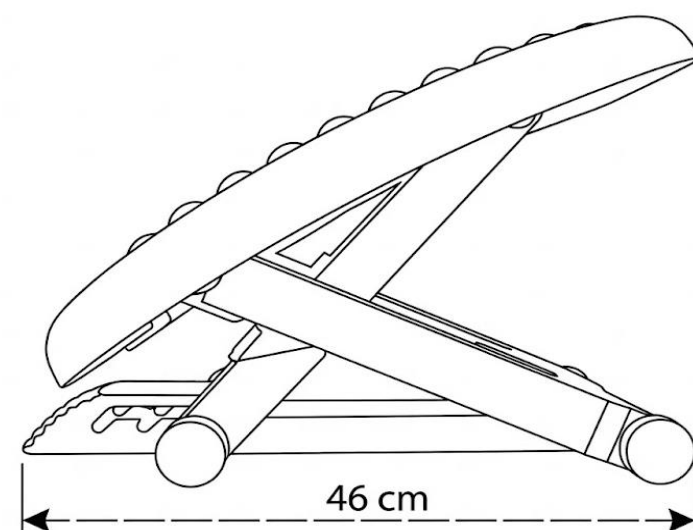

FICHA TÉCNICA – APOYA PIE

Ficha Técnica - Prido®

APOYA PIE

Accesorios de oficina

Ficha Técnica

- Superficie antideslizante.
- Regulable en altura en 3 posiciones: 11 – 14 - 17 cm.
- Inclinación ajustable entre 0 y 30 grados.

Dimensión Caja

Peso: 5 kg

- 6 meses.
- Procedencia: China