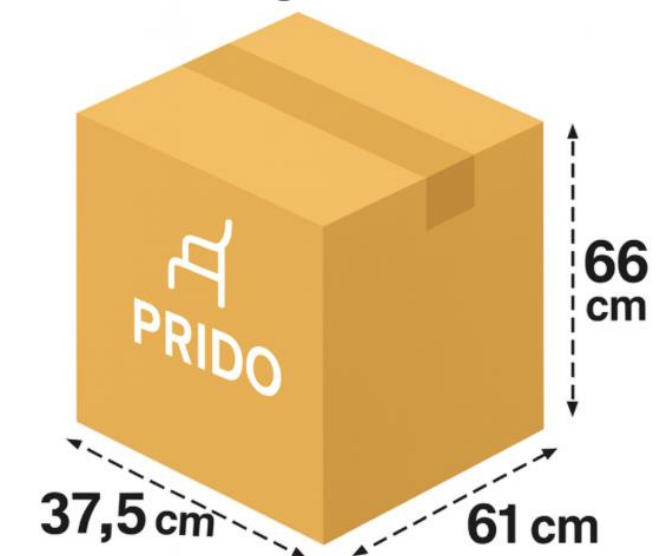

FICHA TÉCNICA - CAJERO GÉNOVA

Cajero Génova

Sillas de Cajero

Ficha Técnica

- Silla de respaldo medio en malla negra.
- Asiento tapizado en tela negra.
- Mecanismo fijo.
- Brazos fijos.
- Regulación de altura mediante gas cajero.
- Aro regulable en altura de nylon (opcional cromado).
- Base nylon.
- Ruedas nylon.

Dimensión Caja

Peso: 16 kg

- Procedencia: Italia
- Garantía: 2 años