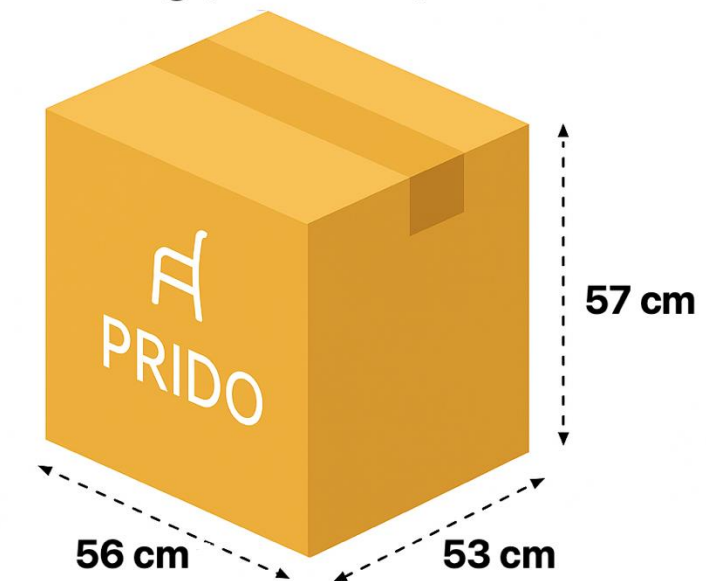

## Delta

Sillas Universitarias

### Dimensión Caja

Peso: 19 kg (2 unidades)

- 1 año de garantía
- Procedencia: China