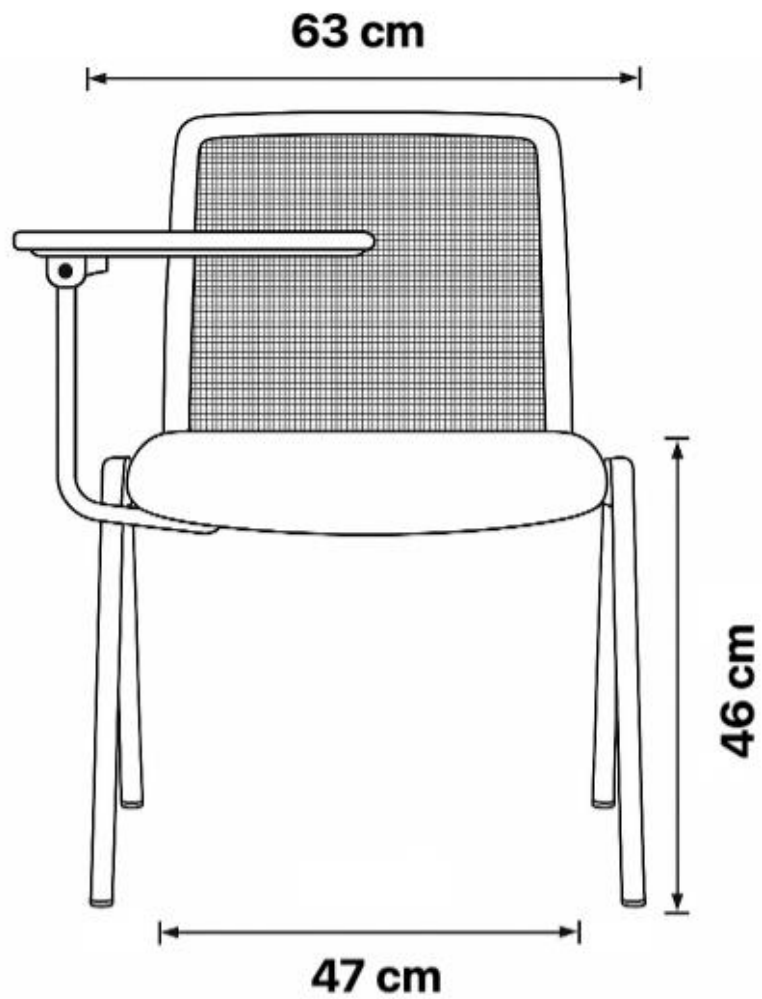

### Ficha Técnica

- Silla con respaldo de malla
- Asiento de espuma inyectada
- Tapizado tela negro.
- Estructura de acero ovalado de cuatro patas pintado electrostáticamente negro.
- Conectores laterales para fijar sillas entre sí.
- Paleta de escritura plegable de PP.

### Dimensión Caja

Peso: 19 kg (2 unidades)

- 1 año de garantía
- Procedencia: China