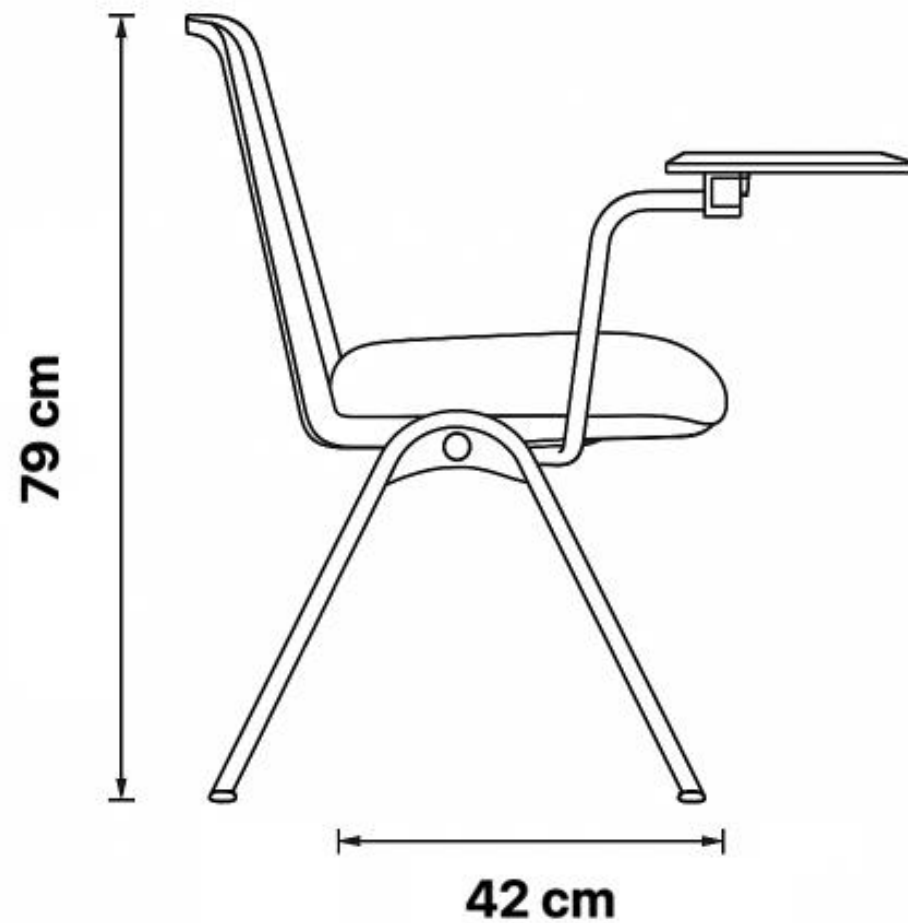

### Ficha Técnica

- Silla con respaldo de malla
- Asiento de espuma inyectada
- Tapizado tela negro.
- Estructura de acero ovalado de cuatro patas pintado electrostáticamente negro.
- Conectores laterales para fijar sillas entre sí.
- Paleta de escritura plegable de PP.

### Dimensión Caja

Peso: 19 kg (2 unidades)

- 1 año de garantía
- Procedencia: China