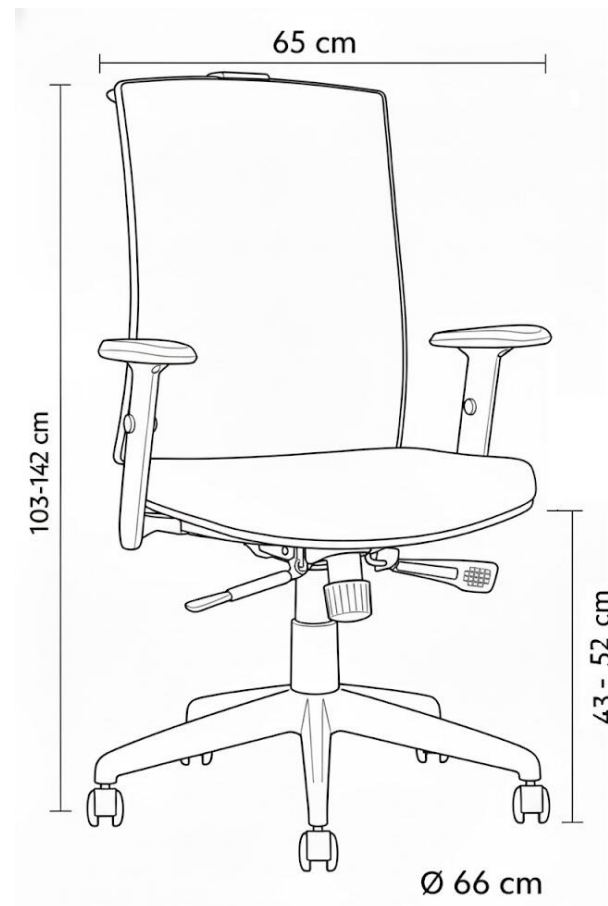

## Focus

Silla Ejecutiva

### Ficha Técnica

- Silla respaldo alto en malla color negro.
- Apoyo lumbar fijo de polipropileno.
- Mecanismo sincrónico autopesante multiblock.
- 4 posiciones de bloqueo.
- Asiento de espuma de alta densidad.
- Brazos regulables en 4D con cubierta en PU.
- Ruedas desmopan.

### Dimensión Caja

Peso: 21 kg

- 5 años de garantía
- Procedencia: China