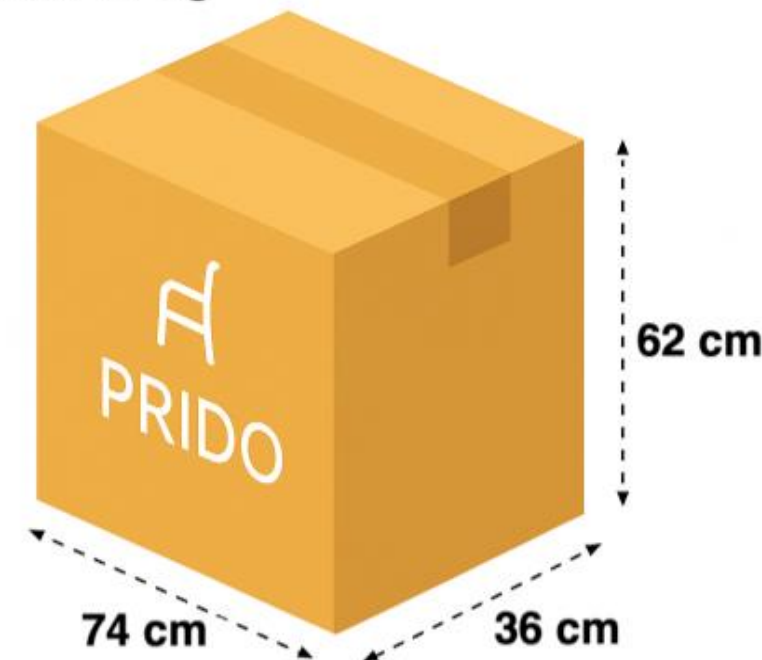

## Focus

Silla Ejecutiva

### Dimensión Caja

Peso: 21 kg

- 5 años de garantía
- Procedencia: China