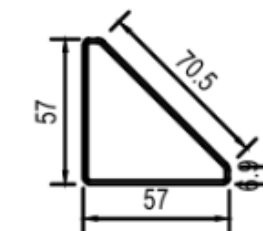

FICHA TÉCNICA - ESCRITORIO HEX

Ficha Técnica - Prido®

Hex

Escritorios

Ficha Técnica

- Estructura metálica triangular.
- Pintura electroestática color blanco.
- Perfil: 57x57x70,5mm. Espesor del metal 1,5mm
- Electrificación: Caja simple doble en PVC.
- Cubierta Laminado melamínico 25mm color blanco.
- Canto PVC 2mm. Predispone calado para caja eléctrica de 286 mm

Perfil pentagonal Pata Terminal

Patín con 5 mm regulación

Tapa en aluminio

2 años de garantía.
Procedencia: China.