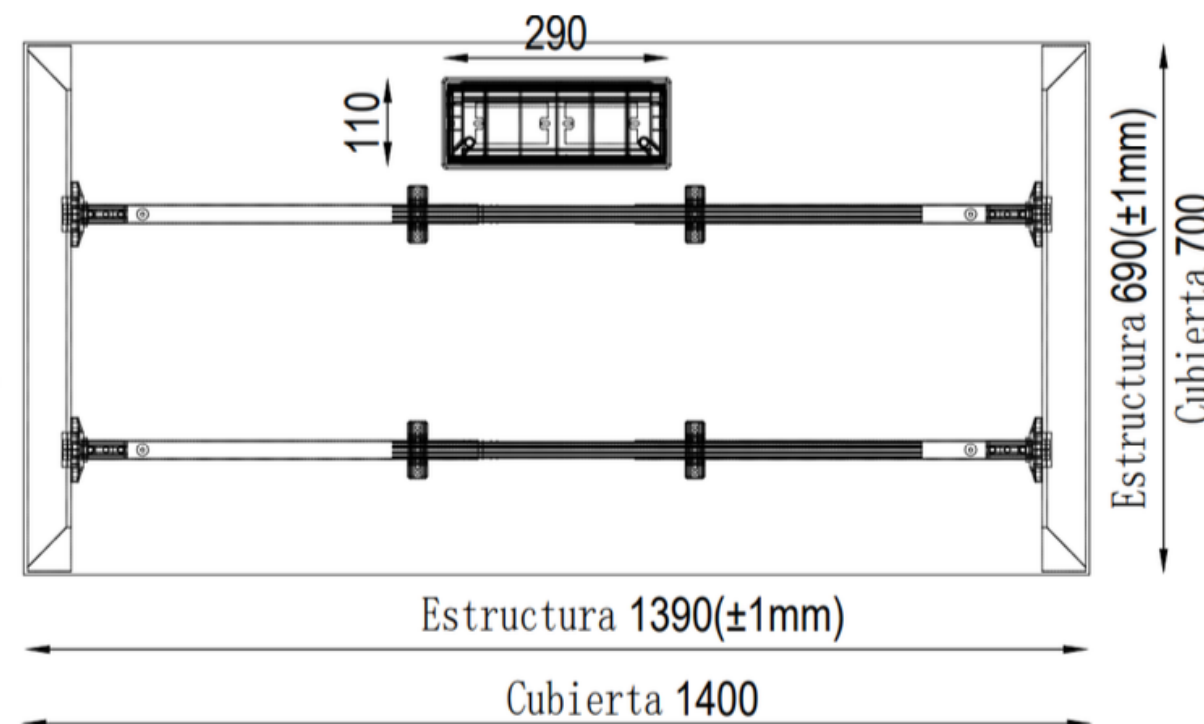

FICHA TÉCNICA - ESCRITORIO HEX

Ficha Técnica - Prido®

Hex

Escritorios

Ficha Técnica

- Estructura metálica triangular.
- Pintura electroestática color blanco.
- Perfil: 57x57x70,5mm. Espesor del metal 1,5mm
- Electrificación: Caja simple doble en PVC.
- Cubierta Laminado melamínico 25mm color blanco.
- Canto PVC 2mm. Predispone calado para caja eléctrica de 286 mm

Perfil pentagonal Pata Terminal

Patín con 5 mm regulación

Tapa en aluminio

2 años de garantía.
Procedencia: China.