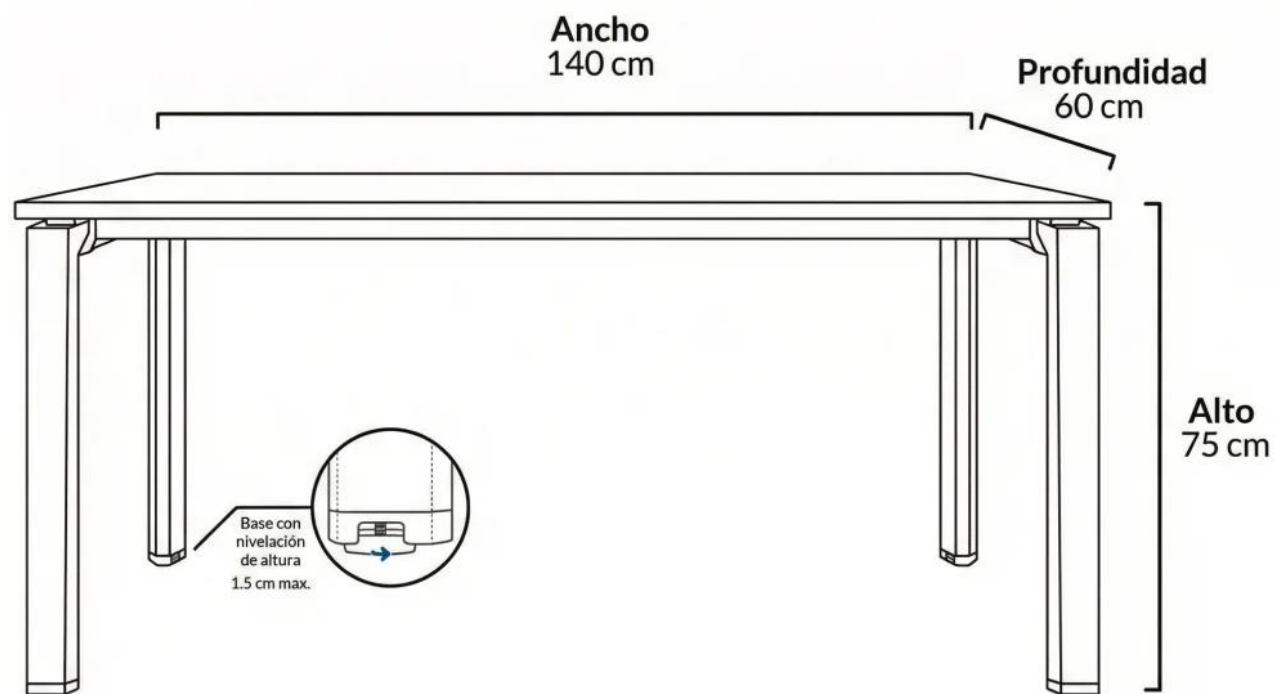

FICHA TÉCNICA - ESCRITORIO HEX

Ficha Técnica - Prido®

Hex

Escritorios

Ficha Técnica

- Estructura metálica triangular.
- Pintura electroestática color blanco.
- Perfil: 57x57x70,5mm. Espesor del metal 1,5mm
- Electrificación: Caja simple doble en PVC.
- Cubierta Laminado melamínico 25mm color blanco.
- Canto PVC 2mm. Predispone calado para caja eléctrica de 286 mm

Perfil pentagonal Pata Terminal

Patín con 5 mm regulación

Tapa en aluminio

2 años de garantía.
Procedencia: China.