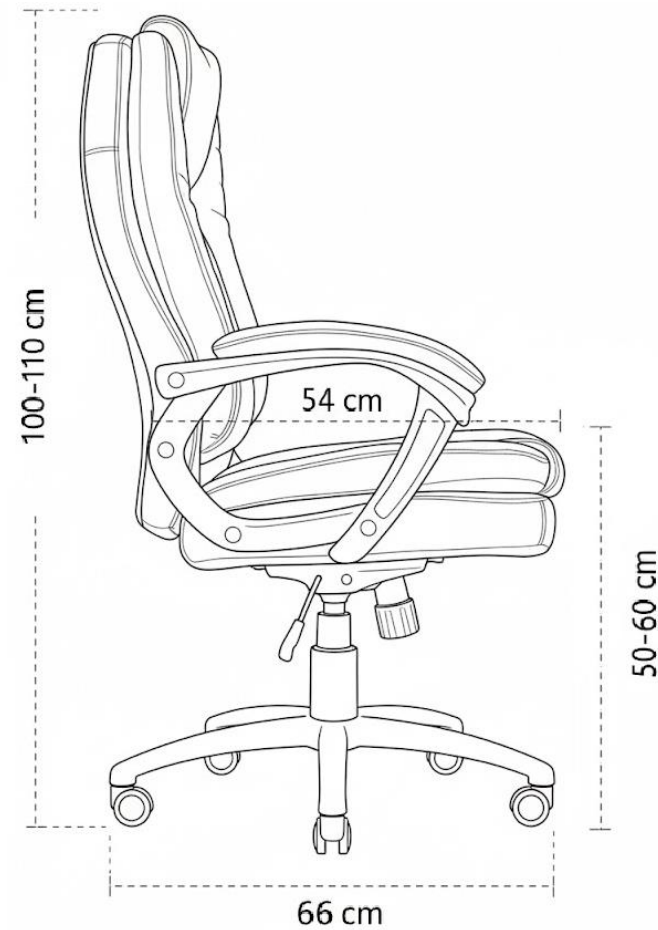

jp
FICHA TÉCNICA- SILLÓN JP

Sillón JP

Sillones de Cuero

Ficha Técnica

- Mecanismo de inclinación simple.
- Sistema de tensión regulable.
- Respaldo de espuma tapizada en PU con soporte lumbar.
- Asiento de espuma tapizada en PU.
- Apoyabrazos tapizados fijos.
- Gas de 100 mm.
- Base de aluminio de 660 mm.
- Ruedas de PU negro de 50 mm.

Dimensión Caja

Peso: 15 kg

- 1 año de garantía.
- Procedencia: China.