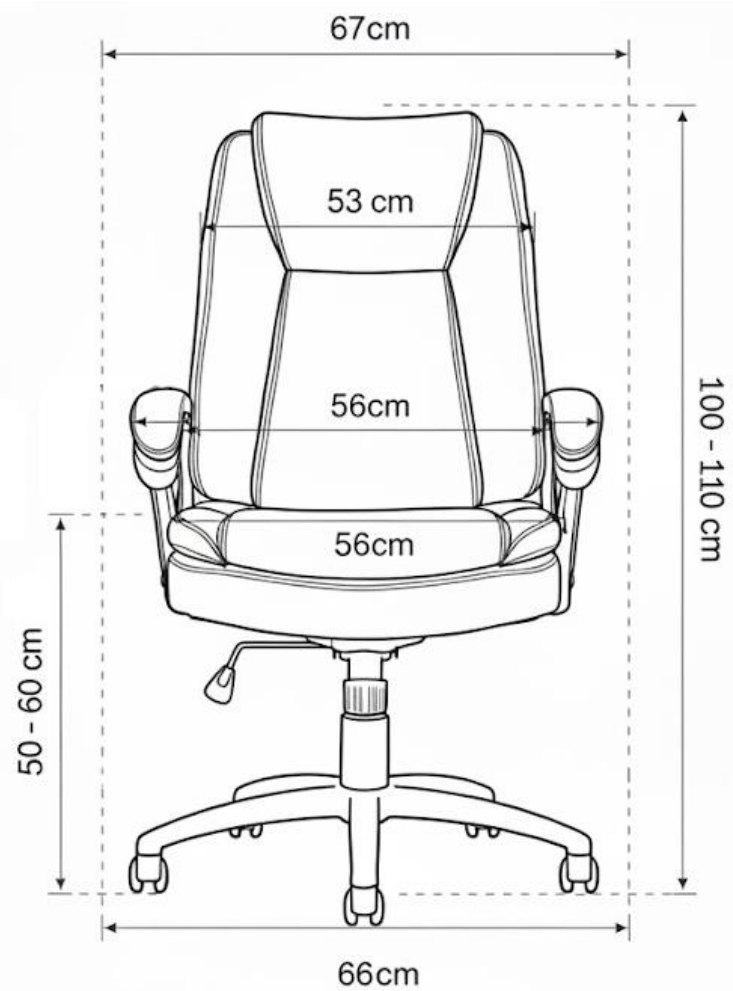

jp
FICHA TÉCNICA- SILLÓN JP

Sillón JP

Sillones de Cuero

Ficha Técnica

- Mecanismo de inclinación simple.
- Sistema de tensión regulable.
- Respaldo de espuma tapizada en PU con soporte lumbar.
- Asiento de espuma tapizada en PU.
- Apoyabrazos tapizados fijos.
- Gas de 100 mm.
- Base de aluminio de 660 mm.
- Ruedas de PU negro de 50 mm.

Dimensión Caja

Peso: 15 kg

- 1 año de garantía.
- Procedencia: China.