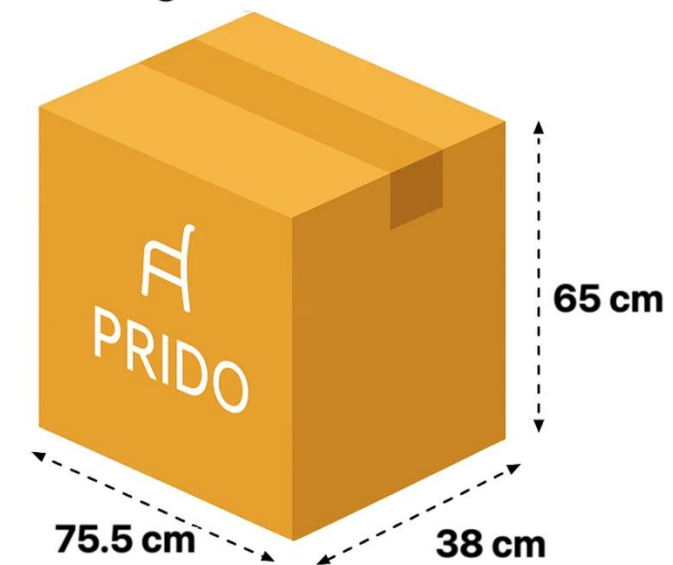

jp
FICHA TÉCNICA- SILLÓN JP

Sillón JP

Sillones de Cuero

Ficha Técnica

- Mecanismo de inclinación simple.
- Sistema de tensión regulable.
- Respaldo de espuma tapizada en PU con soporte lumbar.
- Asiento de espuma tapizada en PU.
- Apoyabrazos tapizados fijos.
- Gas de 100 mm.
- Base de aluminio de 660 mm.
- Ruedas de PU negro de 50 mm.

Dimensión Caja

Peso: 15 kg

- 1 año de garantía.
- Procedencia: China.